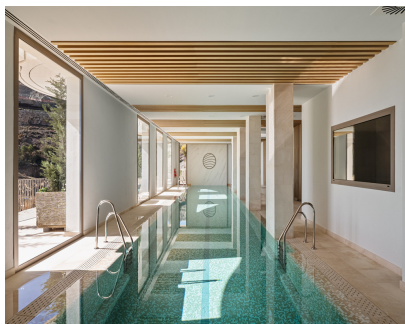

Ventas - Apartamento - Benahavís  
3.499.500€

[www.mibgroup.es](http://www.mibgroup.es)  
+34 662 58 96 58  
[info@mibgroup.es](mailto:info@mibgroup.es)

Ref.-ID: MIBGR4732402

Benahavís

Apartamento

Descubre este moderno apartamento en planta baja de 3 dormitorios en una nueva urbanización ecológica en Benahavís, con vistas panorámicas al mar. Situado dentro de una comunidad cerrada de estilo resort rodeada de exuberantes jardines paisajísticos, este apartamento encarna un diseño contemporáneo y principios de arquitectura orgánica, fusionándose perfectamente con su entorno natural. Inspirado en la filosofía de Frank Lloyd Wright, la propiedad integra un diseño innovador con interiores de última generación, estableciendo nuevos estándares para una vida de lujo. Disfruta de comodidades premium como seguridad las 24 horas, zona de juegos para niños, servicios de conserjería, canchas de tenis/pádel, spa y piscinas cubiertas/al aire libre. Ubicado en medio de la naturaleza pero cerca de servicios, lugares de ocio y campos de golf, el municipio de Benahavís alberga algunos de los clubes de golf y resorts más exclusivos de Europa. Las cercanas San Pedro de Alcántara, Nueva Andalucía y Puerto Banús ofrecen acceso a restaurantes de alta calidad, clubes de playa y boutiques de diseño. Con una superficie de 663 m<sup>2</sup> y una parcela privada de 192 m<sup>2</sup>, este apartamento en planta baja cuenta con un diseño de planta abierta, ventanas de suelo a techo y puertas de cristal que ofrecen impresionantes vistas. Incluye una amplia sala de estar, grandes terrazas, una cocina elegante, 3 suites de dormitorios, un aseo de invitados, trastero y 2 plazas de aparcamiento. La terraza de 232 m<sup>2</sup> es perfecta para disfrutar de las vistas al mar y los atardeceros mediterráneos. Este exclusivo apartamento de lujo moderno en una nueva urbanización presenta una oportunidad para abrazar el sofisticado estilo de vida mediterráneo en Marbella.