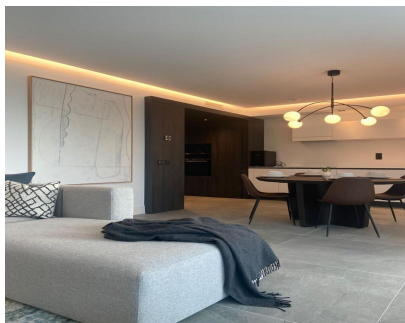

Ventas - Apartamento - Benahavís
835.000€

www.mibgroup.es
+34 662 58 96 58
info@mibgroup.es

Ref.-ID: MIBGR4734400

Benahavís

Apartamento

3

2

196 m2

120 m2