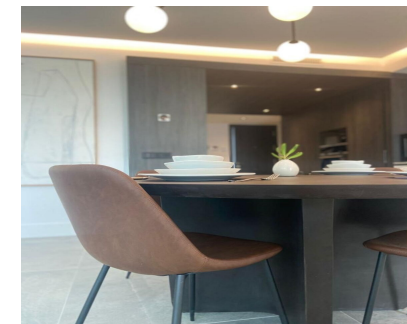

Ventas - Apartamento - Benahavís
835.000€

www.mibgroup.es
+34 662 58 96 58
info@mibgroup.es

Ref.-ID: MIBGR4734400

Benahavís

Apartamento

3

2

196 m2

120 m2