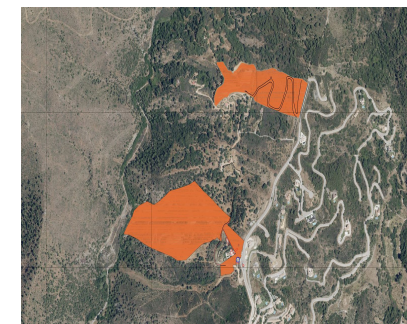

Ventas - Terreno - Benahavís
5.068.000€

www.mibgroup.es
+34 662 58 96 58
info@mibgroup.es

Ref.-ID: MIBGR4741804

Benahavís

Terreno

50680 m2

Oportunidad excepcional en la Prestigiosa Zona de Monte Mayor. Una amplia parcela acaba de salir al mercado en la muy codiciada zona de Monte Mayor. Rodeada de impresionantes villas modernas y paisajes espectaculares, esta parcela representa una oportunidad perfecta para los inversores más exigentes. Características Clave: Ubicación privilegiada: Situadas en una zona reconocida por su belleza y exclusividad. Infraestructura Lista: Todos los servicios esenciales, incluyendo electricidad, agua y acceso vial, están convenientemente ubicados cerca y listos para su conexión. Vistas Espectaculares: Disfrute de vistas incomparables a las montañas y al mar, con una orientación suroeste deseable. No pierda esta oportunidad de invertir en una de las áreas más codiciadas, donde el lujo y la belleza natural se combinan a la perfección.