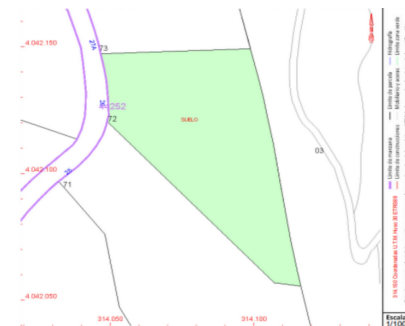

Ventas - Terreno - Benahavís
645.000€

www.mibgroup.es
+34 662 58 96 58
info@mibgroup.es

Ref.-ID: MIBGR4742425

Benahavís

Terreno

3553 m2

Monte Mayor: Parcela grande con vistas abiertas. Esta parcela se encuentra en el entorno perfecto para construir una villa con vistas a las verdes montañas de Benahavís y al lago en Monte Mayor. Monte Mayor es una urbanización cerrada, rodeada de verdes montañas, es el lugar ideal para vivir en familia y alejarse del bullicio de la costa, pero también a sólo 15min en coche de Puerto Banús y del pueblo de Benahavís, el joya gastronómica de la Costa del Sol

Posición

- ✓ Campo
- ✓ Pueblo
- ✓ Pueblo de Montaña
- ✓ Cerca de Golf
- ✓ Cerca de los Bosques
- ✓ Urbanización

Orientación

- ✓ Suroeste

Vistas

- ✓ Mar
- ✓ Montaña
- ✓ Golf
- ✓ Campo
- ✓ Panorámicas
- ✓ Bosques