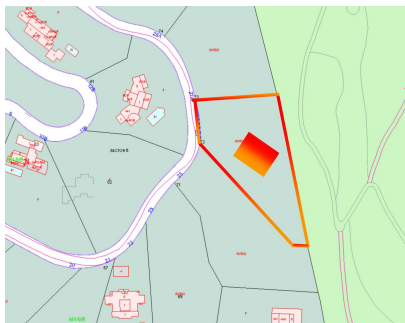

Ventas - Terreno - Benahavís
645.000€

www.mibgroup.es
+34 662 58 96 58
info@mibgroup.es

Ref.-ID: MIBGR4742425

Benahavís

Terreno

3553 m2

Monte Mayor: Parcela grande con vistas abiertas. Esta parcela se encuentra en el entorno perfecto para construir una villa con vistas a las verdes montañas de Benahavís y al lago en Monte Mayor. Monte Mayor es una urbanización cerrada, rodeada de verdes montañas, es el lugar ideal para vivir en familia y alejarse del bullicio de la costa, pero también a sólo 15min en coche de Puerto Banús y del pueblo de Benahavís, el joya gastronómica de la Costa del Sol

Posición

- ✓ Campo
- ✓ Pueblo
- ✓ Pueblo de Montaña
- ✓ Cerca de Golf
- ✓ Cerca de los Bosques
- ✓ Urbanización

Orientación

- ✓ Suroeste

Vistas

- ✓ Mar
- ✓ Montaña
- ✓ Golf
- ✓ Campo
- ✓ Panorámicas
- ✓ Bosques