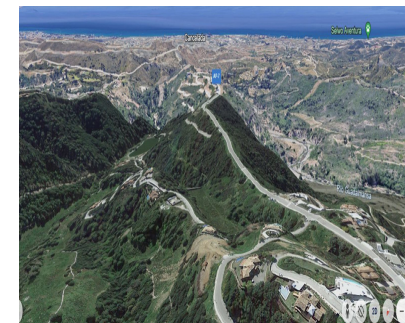

Ventas - Terreno - Benahavís
645.000€

www.mibgroup.es
+34 662 58 96 58
info@mibgroup.es

Ref.-ID: MIBGR4742425

Benahavís

Terreno

3553 m2

Monte Mayor: Parcela grande con vistas abiertas. Esta parcela se encuentra en el entorno perfecto para construir una villa con vistas a las verdes montañas de Benahavís y al lago en Monte Mayor. Monte Mayor es una urbanización cerrada, rodeada de verdes montañas, es el lugar ideal para vivir en familia y alejarse del bullicio de la costa, pero también a sólo 15min en coche de Puerto Banús y del pueblo de Benahavís, el joya gastronómica de la Costa del Sol

Posición

- ✓ Campo
- ✓ Pueblo
- ✓ Pueblo de Montaña
- ✓ Cerca de Golf
- ✓ Cerca de los Bosques
- ✓ Urbanización

Orientación

- ✓ Suroeste

Vistas

- ✓ Mar
- ✓ Montaña
- ✓ Golf
- ✓ Campo
- ✓ Panorámicas
- ✓ Bosques