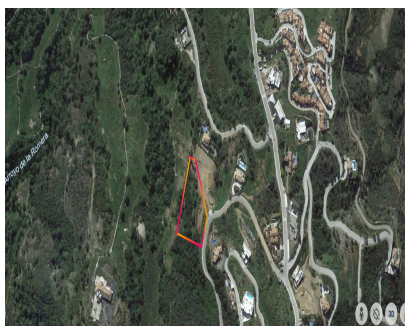

Ventas - Terreno - Benahavís
645.000€

www.mibgroup.es
+34 662 58 96 58
info@mibgroup.es

Ref.-ID: MIBGR4742425

Benahavís

Terreno

3553 m2

Monte Mayor: Parcela grande con vistas abiertas. Esta parcela se encuentra en el entorno perfecto para construir una villa con vistas a las verdes montañas de Benahavís y al lago en Monte Mayor. Monte Mayor es una urbanización cerrada, rodeada de verdes montañas, es el lugar ideal para vivir en familia y alejarse del bullicio de la costa, pero también a sólo 15min en coche de Puerto Banús y del pueblo de Benahavís, el joya gastronómica de la Costa del Sol

Posición

- ✓ Campo
- ✓ Pueblo
- ✓ Pueblo de Montaña
- ✓ Cerca de Golf
- ✓ Cerca de los Bosques
- ✓ Urbanización

Orientación

- ✓ Suroeste

Vistas

- ✓ Mar
- ✓ Montaña
- ✓ Golf
- ✓ Campo
- ✓ Panorámicas
- ✓ Bosques