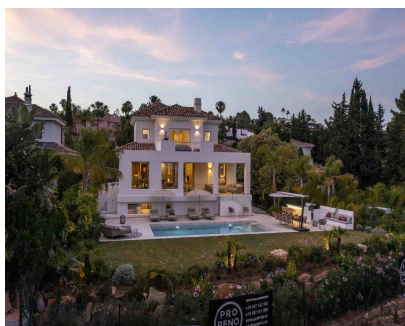

Ventas - Casa - Atalaya
3.195.000€

www.mibgroup.es
+34 662 58 96 58
info@mibgroup.es

Ref.-ID: MIBGR4752748

Atalaya

Casa

5

7

470 m2

990 m2