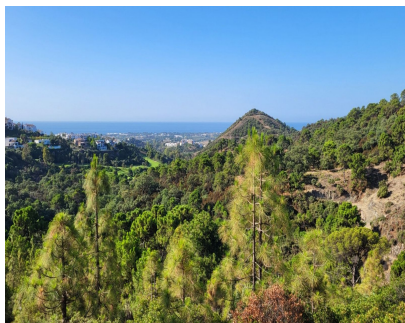

Ventas - Terreno - Benahavís  
2.950.000€

www.mibgroup.es  
+34 662 58 96 58  
info@mibgroup.es

Ref.-ID: MIBGR4753684

Benahavís

Terreno

34506 m2

Terreno Urbano, Benahavís, Costa del Sol. Jardin/Terreno 34506 m<sup>2</sup>. Orientación : Sur. Vistas : Mar, Montaña. Seguridad : Seguridad 24 Horas. Categoría : Inversion.

**Orientación**

✓ Sur

**Vistas**

✓ Mar

✓ Montaña

**Seguridad**

✓ Seguridad 24 Horas

**Categoría**