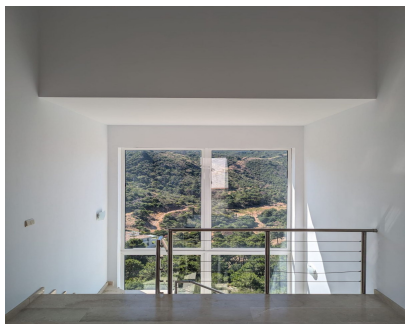

Ventas - Casa - Benahavís
1.999.000€

www.mibgroup.es
+34 662 58 96 58
info@mibgroup.es

Ref.-ID: MIBGR4771843

Benahavís

Casa

5

4

551 m2

1852 m2

Descubra el epítome del lujo mediterráneo con esta luminosa y espaciosa villa en el exclusivo enclave cerrado de Monte Mayor. Enclavada en medio de un verde paisaje y rodeada de opulentas villas independientes, esta propiedad es un sereno santuario a sólo 15 minutos de las resplandecientes costas de Marbella y del bullicioso encanto de Puerto Banús.