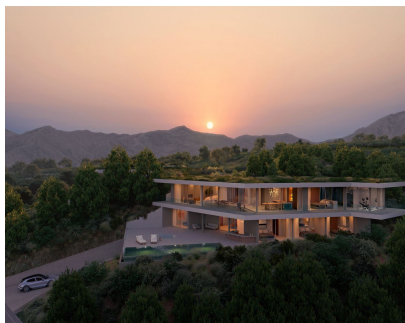

Ventas - Casa - Benahavís
4.250.000€

www.mibgroup.es
+34 662 58 96 58
info@mibgroup.es

Ref.-ID: MIBGR4775257

Benahavís

Casa

Comunidad: 2,700 EUR / año

IBI: 1,900 EUR / año

Basura: 18 EUR / año

5

7

664 m2

2210 m2