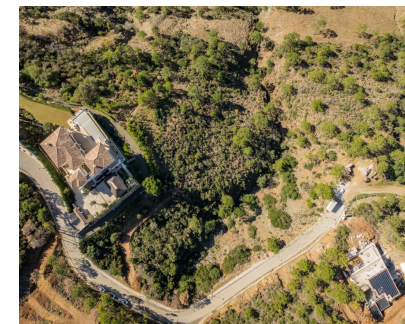

Ventas - Terreno - Benahavís
249.000€

www.mibgroup.es
+34 662 58 96 58
info@mibgroup.es

Ref.-ID: MIBGR4778818

Benahavís

Terreno

Comunidad: 4,392 EUR / año

IBI: 424 EUR / año

4600 m2

Oportunidad única para adquirir un terreno donde construir la casa de tus sueños. Se trata de una parcela de 4.600 metros cuadrados en una de las zonas más exclusivas de España, la Urbanización de Montemayor en Behahavís, el pueblo más rico del país. En un paraje único, con orientación oeste, rodeado por completo por naturaleza pero en una urbanización totalmente segura, con conserje a la entrada, vigilancia 24 horas y cámaras de seguridad en las calles. Esta finca urbana, tiene aprobada una edificabilidad de 561,20 metros, en los que puede construirse un proyecto realmente espectacular. La Costa del Sol es una privilegiada área donde vivir o pasar las vacaciones, estilo de vida tranquilo, un clima inmejorable y una gastronomía sin competencia hacen de esta tierra uno de los destinos residenciales más deseados. Es posible vivir en medio de la naturaleza y estar seguro. Programe su visita, no lo dude. ALA