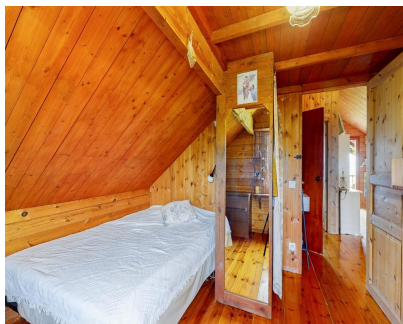

Ventas - Casa - Entrerrios
425.000€

www.mibgroup.es
+34 662 58 96 58
info@mibgroup.es

Ref.-ID: MIBGR4785274

Entrerrios

Casa

5

3

237 m2

4083 m2