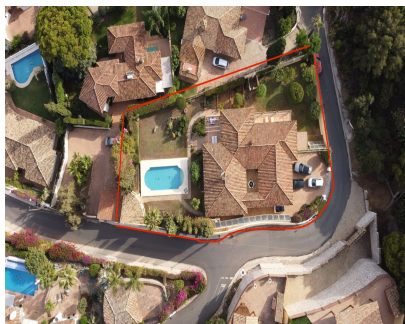

Ventas - Casa - Benalmadena Costa
1.350.000€

www.mibgroup.es
+34 662 58 96 58
info@mibgroup.es

Ref.-ID: MIBGR4788166

Benalmadena Costa

Casa

Comunidad: 444 EUR / año

IBI: 2,056 EUR / año

Basura: 50 EUR / año

4

5

446 m2

1347 m2

Villa de ensueño situado en La Capellania, Benalmadena Costa. La vivienda tiene una distribución única. Todo sobre una sola planta menos el apartamento independiente de 1 dormitorio. Salón muy amplio, con un espectacular patio interior. Cocina independiente y cuarto de lavandería. Parcela con sol todo el día y vistas al mar. El garaje se ha convertido en oficina, que podría ser el quinto dormitorio. Recomendamos visitar esta vivienda