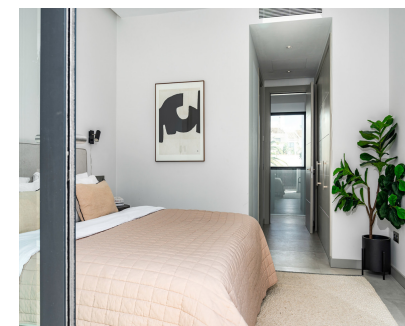

Ventas - Casa - Puerto Banús
4.500.000€

www.mibgroup.es
+34 662 58 96 58
info@mibgroup.es

Ref.-ID: MIBGR4790380

Puerto Banús

Casa

IBI: 1,800 EUR / año

Basura: 100 EUR / año

5

5.5

606 m2

1002 m2