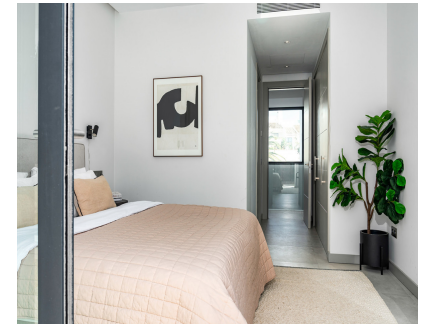

Ventas - Casa - Puerto Banús
4.500.000€

www.mibgroup.es
+34 662 58 96 58
info@mibgroup.es

Ref.-ID: MIBGR4790380

Puerto Banús

Casa

IBI: 1,800 EUR / año

Basura: 100 EUR / año

5

5.5

606 m2

1002 m2