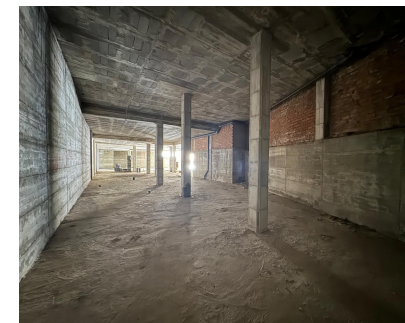

Ventas - Comercial - Estepona
1.500.000€

www.mibgroup.es
+34 662 58 96 58
info@mibgroup.es

Ref.-ID: MIBGR4790851

Estepona

Comercial

Comunidad: 840 EUR / año

IBI: 1,200 EUR / año

900 m2