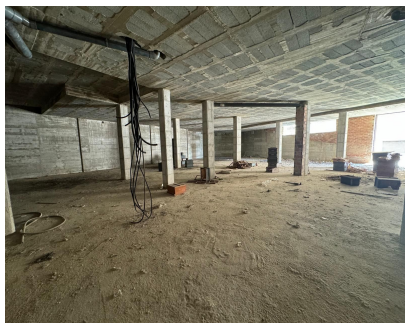

Ventas - Comercial - Estepona
1.500.000€

www.mibgroup.es
+34 662 58 96 58
info@mibgroup.es

Ref.-ID: MIBGR4790851

Estepona

Comercial

Comunidad: 840 EUR / año

IBI: 1,200 EUR / año

900 m2