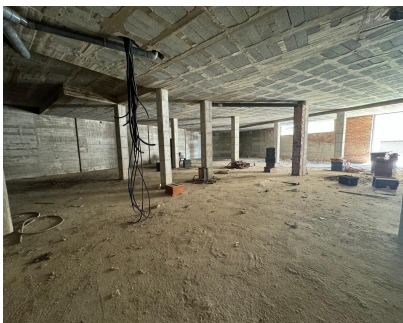

Ventas - Comercial - Estepona
1.500.000€

www.mibgroup.es
+34 662 58 96 58
info@mibgroup.es

Ref.-ID: MIBGR4790851

Estepona

Comercial

Comunidad: 840 EUR / año

IBI: 1,200 EUR / año

900 m2