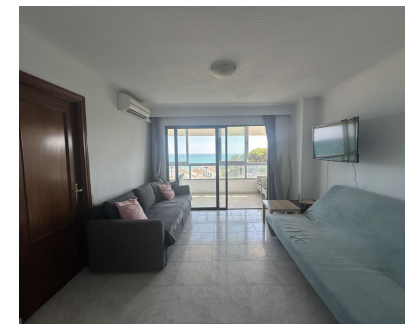

Ventas - Apartamento - Benalmadena
550.000€

www.mibgroup.es
+34 662 58 96 58
info@mibgroup.es

Ref.-ID: MIBGR4793188

Benalmadena

Apartamento

1

1

69 m2