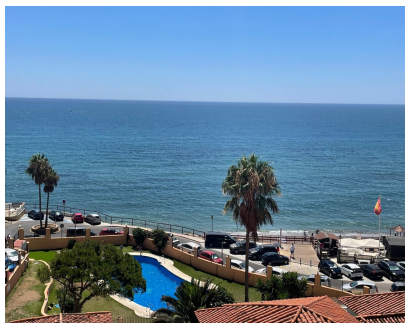

Ventas - Apartamento - Calahonda
399.000€

www.mibgroup.es
+34 662 58 96 58
info@mibgroup.es

Ref.-ID: MIBGR4808773

Calahonda

Apartamento

Comunidad: 1,392 EUR / año

IBI: 380 EUR / año

2

2

90 m2

Apartamento Planta Media, Calahonda, Costa del Sol. 2 Dormitorios, 2 Baños, Construidos 81 m², Terraza 10 m². Posición : Primera línea de Playa, Ciudad, Lado de la Playa, Cerca de Golf, Cerca de Puerto, Cerca de Tiendas, Cerca del Mar, Cerca de Colegios, Cerca de Marina, Urbanización, Complejo 1ª Línea de Playa. Orientación : Sur. Estado : Excelente. Piscina : Comunitaria. Climatización : Aire Acondicionado, A/A Caliente, A/A Frio. Vistas : Mar, Playa, Panorámicas, Calle. Características : Terraza Cubierta, Ascensor, Armarios Empotrados, Cerca de Transporte, Terraza Privada, Lavadero, Baño En-Suite, Doble acristalamiento, Restaurant. Muebles : Amueblada. Cocina : Equipada. Jardin : Comunitario. Seguridad : Recinto Cerrado, Portero Automático. Aparcamiento : Calle. Servicios Públicos : Electricidad. Categoría : Frente a la playa, Casas de vacaciones, Inversion.