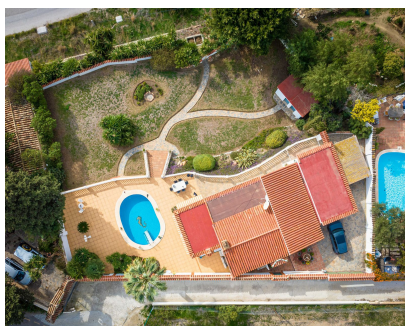

Ventas - Casa - Benalmadena
785.000€

www.mibgroup.es
+34 662 58 96 58
info@mibgroup.es

Ref.-ID: MIBGR4827961

Benalmadena

Casa

IBI: 1,134 EUR / año

Basura: 137 EUR / año

3

2

195 m2

1220 m2