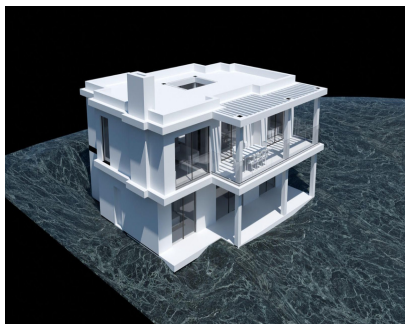

Ventas - Terreno - Estepona
288.000€

www.mibgroup.es
+34 662 58 96 58
info@mibgroup.es

Ref.-ID: MIBGR4846045

Estepona

Terreno

 230 m2

 640 m2

TERRENO con ESTRUCTURA, PROYECTO Y LICENCIAS YA PAGADOS. Descubra una oportunidad excepcional para construir su futuro en este terreno, con un generoso tamaño total que asciende a 640 metros cuadrados, se presenta como la base perfecta para transformar sus sueños arquitectónicos en realidad. Lo más destacado es que ya cuenta con licencia y proyecto básico incluido y una magnífica estructura, lo cual simplifica significativamente los pasos iniciales del desarrollo y sus costes. Ubicado estratégicamente en una zona reconocida por su belleza natural y proximidad a servicios clave, este terreno ofrece un sinfín de posibilidades tanto para inversores como para aquellos que buscan establecer su hogar ideal. La tranquilidad del entorno combinado con las comodidades modernas lo convierte en un lugar codiciado, no solo es conocido por sus impresionantes paisajes sino también por su cercanía a importantes puntos turísticos y servicios esenciales. A pocos minutos encontrará campos deportivos, centros comerciales y accesos rápidos a las principales vías urbanas que conectan directamente con Estepona y otras áreas circundantes. La documentación está completamente al día, garantizando una transacción sin complicaciones. Las condiciones son altamente competitivas considerando la ubicación privilegiada y el valor añadido del proyecto y licencias ya pagadas. No deje pasar esta oportunidad única; terrenos como este no permanecen disponibles mucho tiempo debido a la alta demanda en áreas tan solicitadas. Para obtener más información o programar una visita personalizada al sitio, no dude en ponerse en contacto conmigo hoy mismo.