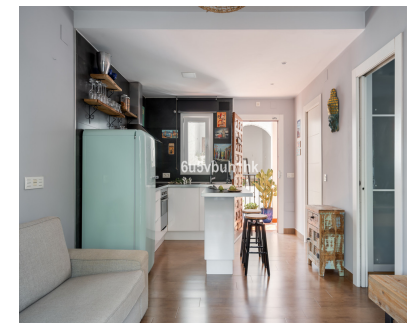

SEEN ARE APPROXIMATE, ACTUAL MAY VARY

Ref.-ID: MIBGR4850455

Benalmadena Pueblo

Apartamento

1

1

40 m2

Te presentamos este magnífico apartamento en perfectas condiciones en el encantador pueblo de Benalmádena Pueblo. El apartamento ofrece una excelente distribución, lo que hace que se sienta más amplio de lo que indican sus metros cuadrados. Al ser un piso de doble orientación, es luminoso y espacioso. Cuenta con una cocina abierta de estilo moderno que se abre a un amplio salón, además de un baño renovado y espacioso. El dormitorio es acogedor y tranquilo, y cada detalle ha sido cuidadosamente pensado, con un diseño interior elegante. La comunidad es cerrada y está muy bien cuidada, con dos impresionantes zonas de piscina desde las cuales se pueden disfrutar espectaculares vistas al mar. La ubicación es tranquila, pero con todos los servicios, como tiendas y restaurantes, a pocos pasos. Este apartamento es la elección perfecta si buscas una casa de calidad en una zona tranquila donde disfrutar del sol andaluz y las vistas al mar.