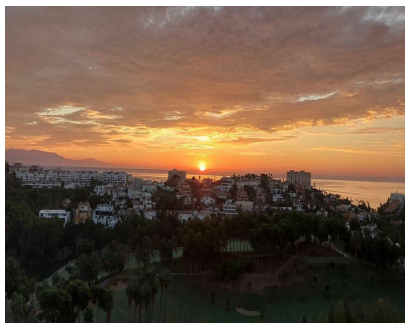

Ventas - Apartamento - Torrequebrada
525.000€

www.mibgroup.es
+34 662 58 96 58
info@mibgroup.es

Ref.-ID: MIBGR4851109

Torrequebrada

Apartamento

Comunidad: 1,404 EUR / año

Ubicado en la exclusiva zona de Torrequebrada, en la urbanización "Hill View", este magnífico ático te ofrece la oportunidad de vivir en primera línea de golf y a solo 2 minutos en coche de las playas de Benalmádena. En un entorno residencial tranquilo, rodeado de áreas verdes, disfrutarás de la comodidad de tener todos los servicios a tu alcance, incluyendo el centro comercial "Nueva Torrequebrada". Este ático en la 4ª planta cuenta con 3 amplios dormitorios, todos con salida directa a una espectacular terraza de 40 m² orientada al sureste, donde podrás disfrutar de impresionantes vistas panorámicas al mar y al famoso campo de golf de Torrequebrada. El espacio interior se completa con 2 cuartos baños (uno en suite), una cocina independiente totalmente equipada y un amplio salón comedor, ideal para compartir momentos inolvidables. Además, la urbanización ofrece todas las comodidades que puedas desear: piscina comunitaria, jardín, gimnasio y la tranquilidad que solo esta exclusiva zona residencial puede ofrecer. El ático incluye 2 plazas de parking y un trastero para tu total conveniencia. Este es el hogar perfecto para quienes buscan lujo, confort y una ubicación privilegiada donde tener privacidad y tranquilidad.