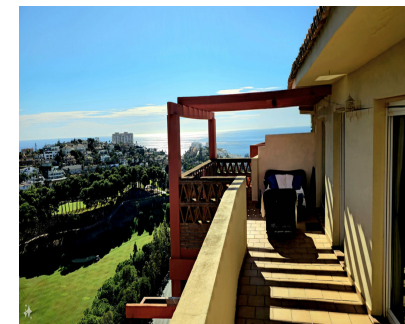

Ventas - Apartamento - Torrequebrada
525.000€

www.mibgroup.es
+34 662 58 96 58
info@mibgroup.es

Ref.-ID: MIBGR4851109

Torrequebrada

Apartamento

Comunidad: 1,404 EUR / año

Ubicado en la exclusiva zona de Torrequebrada, en la urbanización "Hill View", este magnífico ático te ofrece la oportunidad de vivir en primera línea de golf y a solo 2 minutos en coche de las playas de Benalmádena. En un entorno residencial tranquilo, rodeado de áreas verdes, disfrutarás de la comodidad de tener todos los servicios a tu alcance, incluyendo el centro comercial "Nueva Torrequebrada". Este ático en la 4ª planta cuenta con 3 amplios dormitorios, todos con salida directa a una espectacular terraza de 40 m² orientada al sureste, donde podrás disfrutar de impresionantes vistas panorámicas al mar y al famoso campo de golf de Torrequebrada. El espacio interior se completa con 2 cuartos baños (uno en suite), una cocina independiente totalmente equipada y un amplio salón comedor, ideal para compartir momentos inolvidables. Además, la urbanización ofrece todas las comodidades que puedas desear: piscina comunitaria, jardín, gimnasio y la tranquilidad que solo esta exclusiva zona residencial puede ofrecer. El ático incluye 2 plazas de parking y un trastero para tu total conveniencia. Este es el hogar perfecto para quienes buscan lujo, confort y una ubicación privilegiada donde tener privacidad y tranquilidad.

Posición

- ✓ Primera línea de Golf
- ✓ Cerca de Golf
- ✓ Cerca de Tiendas
- ✓ Cerca del Mar
- ✓ Cerca de Colegios

Características

- ✓ Ascensor
- ✓ Armarios Empotrados
- ✓ Cerca de Transporte
- ✓ Terraza Privada
- ✓ Gimnasio
- ✓ Lavadero
- ✓ Baño En-Suite