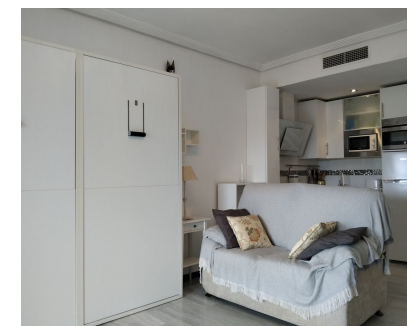

Ventas - Apartamento - Puerto Banús
320.000€

www.mibgroup.es
+34 662 58 96 58
info@mibgroup.es

Ref.-ID: MIBGR4856176

Puerto Banús

Apartamento

1

1

45 m2

Estudio Planta Media, Puerto Banús, Costa del Sol. 1 Dormitorio, 1 Baño, Construidos 45 m². Posición : Lado de la Playa, Puerto, Cerca de Tiendas, Cerca de Marina, Urbanización. Orientación : Oeste. Estado : Buen. Piscina : Comunitaria. Climatización : Aire Acondicionado. Vistas : Panorámicas. Características : Terraza Cubierta, Ascensor, Cerca de Transporte, Terraza Privada, Paddle Tennis, Pista de Tenis, Suelos de Mármol, Doble acristalamiento. Cocina : Equipada. Jardín : Comunitario. Seguridad : Recinto Cerrado, Seguridad 24 Horas. Aparcamiento : Subterráneo. Categoría : Inversion.