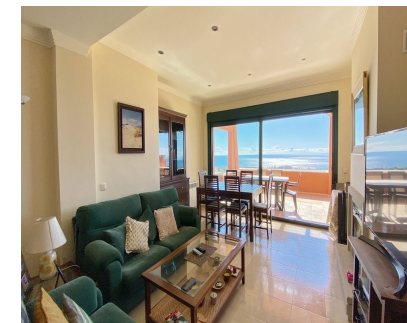

Ref.-ID: MIBGR4862410

Marbella

Apartamento

Comunidad: 3,840 EUR / año

IBI: 980 EUR / año

Basura: 185 EUR / año

2

2

136 m2

Exclusivo ático de 2 dormitorios/ 2 cuartos de baños, en el lujoso complejo EL LAGAR DEL ROSARIO. Complejo muy exclusivo de tan solo 18 viviendas, con una ubicación ideal para aquellos que disfrutan de la máxima tranquilidad y privacidad. Ubicado en la parte más alta de la Urbanización El Rosario. El complejo cuenta con unas amplias zonas comunes, zonas de aparcamiento comunitario para los invitados , con bonitas zonas ajardinadas alrededor de la urbanización y con una gran piscina de agua salada, además todo esto rodeado de la naturaleza. Construido con materiales de primera calidad y todo se encuentra mantenido en un perfecto estado de conservación. La vivienda consta de 2 dormitorios y 2 cuartos de baños completos. La cocina completamente equipada cuenta con lavadero. Un generoso salón comedor que cuenta con chimenea, este conduce a una fantástica terraza cubierta desde donde se tienen las mejores vistas abiertas a lo largo de toda la costa con el mar de fondo. Vistas directas sobre el campo de Golf, también se aprecia con total claridad la costa de África y las puestas de sol . Cuenta con una plaza de garaje subterráneo y un trastero.