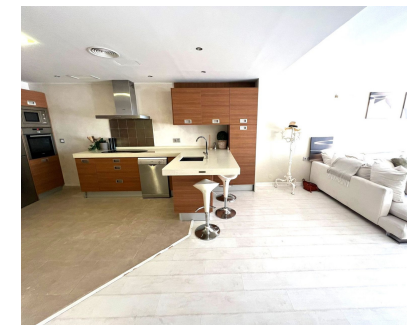

Ventas - Apartamento - Puerto Banús
1.250.000€

www.mibgroup.es
+34 662 58 96 58
info@mibgroup.es

Ref.-ID: MIBGR486697

Puerto Banús

Apartamento

3

2

124 m2

Apartamento Planta Media, Puerto Banús, Costa del Sol. 3 Dormitorios, 2 Baños, Construidos 124 m², Terraza 15 m². Posición : Lado de la Playa, Puerto, Cerca del Mar, Cerca de Ciudad, Cerca de Marina. Orientación : Suroeste. Estado : Excelente, Reformado Recientemente. Climatización : Aire Acondicionado. Vistas : Montaña, Panorámicas, Calle. Características : Terraza Cubierta, Ascensor, Terraza Privada, WiFi, Baño En-Suite, Doble acristalamiento. Muebles : Amueblada. Cocina : Equipada. Seguridad : Recinto Cerrado. Aparcamiento : Subterráneo, Garaje. Categoría : Casas de vacaciones, Inversion. Apartamento Planta Media, Puerto Banús, Costa del Sol. 3 Dormitorios, 2 Baños, Construidos 124 m², Terraza 15 m². Posición : Lado de la Playa, Puerto, Cerca del Mar, Cerca de Ciudad, Cerca de Marina. Orientación : Suroeste. Estado : Excelente, Reformado Recientemente. Climatización : Aire Acondicionado. Vistas : Montaña, Panorámicas, Calle. Características : Terraza Cubierta, Ascensor, Terraza Privada, WiFi, Baño En-Suite, Doble acristalamiento. Muebles : Amueblada. Cocina : Equipada. Seguridad : Recinto Cerrado. Aparcamiento : Subterráneo, Garaje. Categoría : Casas de vacaciones, Inversion.