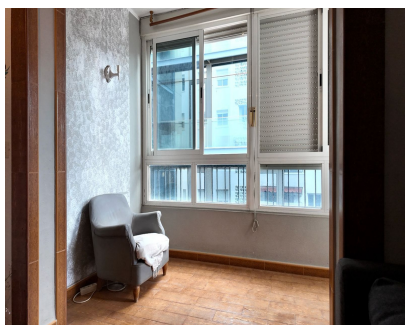

Ventas - Apartamento - Marbella  
399.500€

www.mibgroup.es  
+34 662 58 96 58  
info@mibgroup.es

Ref.-ID: MIBGR4875160

Marbella

Apartamento

Tu lienzo en blanco en el corazón de la costa: Piso con potencial en venta ¿Buscas un hogar con encanto para personalizar a tu gusto? Este piso de 3 dormitorios, ubicado a un paso del puerto deportivo y la playa, es la oportunidad perfecta. Un hogar con infinitas posibilidades: Ubicación privilegiada: A solo 6 minutos del puerto deportivo y la playa, en una zona tranquila y con fácil acceso a todos los servicios. Amplio y luminoso: Disfruta de un salón acogedor con terraza integrada, ideal para relajarte y disfrutar del aire libre. Funcional y cómodo: Cocina independiente con lavadero, dos baños (uno en suite) y un patio interior con trastero. Potencial de reforma: Personaliza cada rincón y crea el hogar de tus sueños. Inversión inteligente: Ideal tanto para vivir como para obtener una excelente rentabilidad. Características principales: - 3 dormitorios - 2 baños - 135 m<sup>2</sup> - Terraza - Patio interior - Trastero ¿Por qué elegir este piso? - Ubicación: Cercano a todos los servicios, comercios y transporte público. - Potencial: Ideal para aquellos que buscan un proyecto de reforma y personalización. - Inversión: Una oportunidad única para adquirir una propiedad en una zona en constante crecimiento. No pierdas la oportunidad de convertir este piso en tu hogar ideal. ¡Contáctanos para concertar una visita y descubrir todo su potencial!