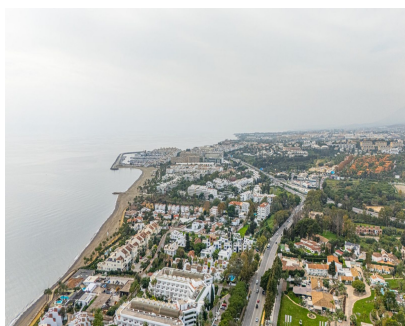

Ventas - Casa - Puerto Banús
3.750.000€

www.mibgroup.es
+34 662 58 96 58
info@mibgroup.es

Ref.-ID: MIBGR4898104

Puerto Banús

Casa

4

5

434 m2

414 m2

Villa - Chalet, Puerto Banús, Costa del Sol. 4 Dormitorios, 5 Baños, Construidos 434 m², Jardín/Terreno 414 m². Posición : Ciudad, Área Comercial, Lado de la Playa, Puerto, Cerca de Puerto, Cerca de Tiendas, Cerca del Mar, Cerca de Ciudad, Cerca de Colegios, Marina, Cerca de Marina. Orientación : Sur. Estado : Excelente, Nueva Construcción. Piscina : Privada. Climatización : Aire Acondicionado, A/A Caliente, A/A Frio, Calefacción Central.. Vistas : Jardín, Patio. Características : Terraza Cubierta, Terraza Privada, Lavadero, Baño En-Suite, Doble acristalamiento. Muebles : Sin Amueblar. Cocina : Equipada. Jardín : Privado. Seguridad : Portero Automático, Alarma. Aparcamiento : Garaje, Privado. Servicios Públicos : Agua Potable. Categoría : Lujo, Reventa, Contemporáneo.