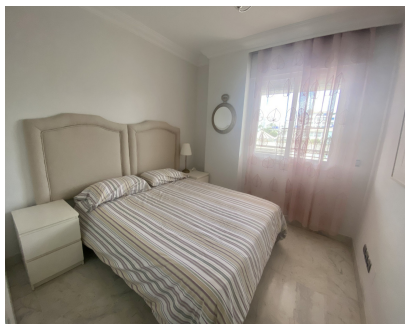

Alquiler Corta - Apartamento - Puerto Banús  
**1.800€ / Semana**

[www.mibgroup.es](http://www.mibgroup.es)  
**+34 662 58 96 58**  
[info@mibgroup.es](mailto:info@mibgroup.es)

Ref.-ID: MIBGR171742

Puerto Banús

Apartamento

2

2

95 m<sup>2</sup>

Este apartamento de 2 dormitorios está situado en Marina Banús, en el centro de Puerto Banús, a poca distancia de los servicios. El apartamento ha sido completamente renovado y recién amueblado. Consta de 2 dormitorios y 2 baños, cocina americana, terraza orientada al oeste, aire acondicionado. Hay una plaza de aparcamiento en el garaje subterráneo incluida. El complejo cuenta con seguridad, gimnasio, padel y piscina.