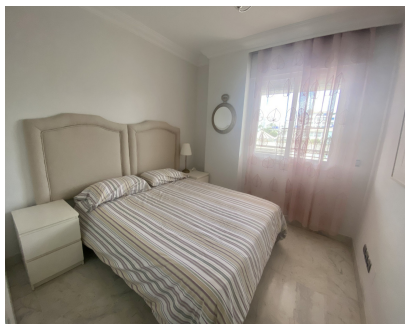

Alquiler Corta - Apartamento - Puerto Banús
1.800€ / Semana

www.mibgroup.es
+34 662 58 96 58
info@mibgroup.es

Ref.-ID: MIBGR171742

Puerto Banús

Apartamento

2

2

95 m²

Este apartamento de 2 dormitorios está situado en Marina Banús, en el centro de Puerto Banús, a poca distancia de los servicios. El apartamento ha sido completamente renovado y recién amueblado. Consta de 2 dormitorios y 2 baños, cocina americana, terraza orientada al oeste, aire acondicionado. Hay una plaza de aparcamiento en el garaje subterráneo incluida. El complejo cuenta con seguridad, gimnasio, padel y piscina.