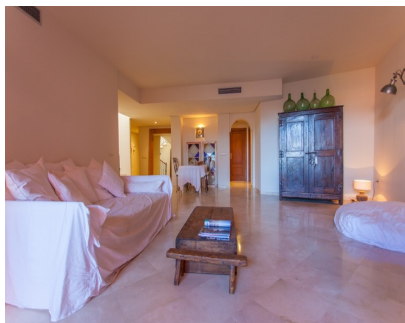

Alquiler Corta - Apartamento - El Rosario
1.300€ / Semana

www.mibgroup.es
+34 662 58 96 58
info@mibgroup.es

Ref.-ID: MIBGR2335085

El Rosario

Apartamento

4

3

240 m2

Ático, El Rosario, Costa del Sol. 4 Dormitorios, 3 Baños, Construidos 240 m², Terraza 40 m². Posición : Lado de la Playa, Cerca de Golf, Cerca de Puerto, Cerca de Tiendas, Cerca del Mar, Cerca de Cuidad, Cerca de Colegios, Cerca de Marina, Urbanización. Orientación : Sur, Suroeste, Oeste. Estado : Excelente. Piscina : Comunitaria. Climatización : Aire Acondicionado, A/A Caliente, A/A Frio. Vistas : Mar, Montaña, Jardín, Piscina. Características : Terraza Cubierta, Ascensor, Armarios Empotrados, Cerca de Transporte, Terraza Privada, Solario, TV Satélite , ADSL / WIFI, Paddle Tennis, Pista de Tenis, Trastero, Baño En-Suite, Suelos de Mármol, Acristalamiento Dobles, 24 Horas Recepción, Restaurant. Muebles : Amueblada. Cocina : Equipada. Jardin : Comunitario. Seguridad : Recinto Cerrado, Seguridad 24 Horas, Caja fuerte. Aparcamiento : Garaje. Servicios Públicos : Electricidad. Categoría : Casas de vacaciones.