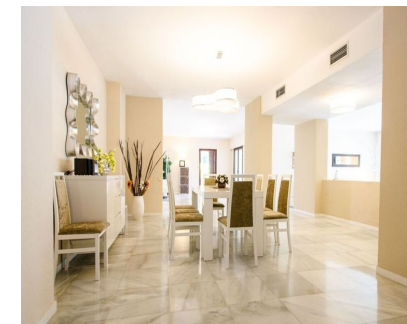

Alquiler Corta - Casa - Puerto Banús
4.300€ / Semana

www.mibgroup.es
+34 662 58 96 58
info@mibgroup.es

Ref.-ID: MIBGR2425733

Puerto Banús

Casa

5

5

741 m2

1345 m2

Villa - Chalet, Puerto Banús, Costa del Sol. 5 Dormitorios, 5 Baños, Construidos 741 m², Terraza 100 m², Jardin/Terreno 1345 m². Posición : Área Comercial, Lado de la Playa, Puerto, Cerca de Golf, Cerca de Puerto, Cerca de Tiendas, Cerca del Mar, Cerca de Ciudad, Cerca de Colegios, Marina, Cerca de Marina, Urbanización. Orientación : Sur. Estado : Excelente, Reformado Recientemente. Piscina : Privada, Piscina de Niños. Climatización : Aire Acondicionado, A/A Caliente, A/A Frio, Chimenea. Vistas : Jardín, Piscina. Características : Terraza Cubierta, Armarios Empotrados, Cerca de Transporte, Terraza Privada, Solario, ADSL / WIFI, Aptmnt. Huéspedes, Trastero, Lavadero, Baño En-Suite, Suelo de Madera, Suelos de Mármol, Jacuzzi, Barbacoa, Alquiler de Coches, Day Care, Alojamiento del personal. Muebles : Amueblada. Cocina : Equipada. Jardín : Privado. Seguridad : Persianas Eléctricas, Portero Automático, Alarma, Seguridad 24 Horas, Caja fuerte. Aparcamiento : Más de uno. Servicios Públicos : Electricidad, Agua Potable. Categoría : Ganga, Barato, Casas de vacaciones, Inversion, Lujo, Reducido.