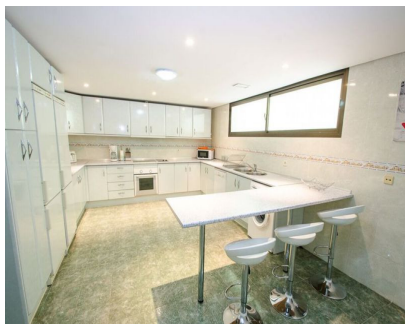

Alquiler Corta - Casa - Puerto Banús
4.300€ / Semana

www.mibgroup.es
+34 662 58 96 58
info@mibgroup.es

Ref.-ID: MIBGR2425733

Puerto Banús

Casa

5

5

741 m2

1345 m2

Villa - Chalet, Puerto Banús, Costa del Sol. 5 Dormitorios, 5 Baños, Construidos 741 m², Terraza 100 m², Jardin/Terreno 1345 m². Posición : Área Comercial, Lado de la Playa, Puerto, Cerca de Golf, Cerca de Puerto, Cerca de Tiendas, Cerca del Mar, Cerca de Ciudad, Cerca de Colegios, Marina, Cerca de Marina, Urbanización. Orientación : Sur. Estado : Excelente, Reformado Recientemente. Piscina : Privada, Piscina de Niños. Climatización : Aire Acondicionado, A/A Caliente, A/A Frio, Chimenea. Vistas : Jardín, Piscina. Características : Terraza Cubierta, Armarios Empotrados, Cerca de Transporte, Terraza Privada, Solario, ADSL / WIFI, Aptmnt. Huéspedes, Trastero, Lavadero, Baño En-Suite, Suelo de Madera, Suelos de Mármol, Jacuzzi, Barbacoa, Alquiler de Coches, Day Care, Alojamiento del personal. Muebles : Amueblada. Cocina : Equipada. Jardín : Privado. Seguridad : Persianas Eléctricas, Portero Automático, Alarma, Seguridad 24 Horas, Caja fuerte. Aparcamiento : Más de uno. Servicios Públicos : Electricidad, Agua Potable. Categoría : Ganga, Barato, Casas de vacaciones, Inversion, Lujo, Reducido.