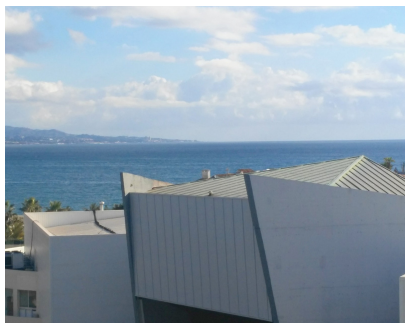

Alquiler Corta - Apartamento - Puerto Banús
1.300€ / Semana

www.mibgroup.es
+34 662 58 96 58
info@mibgroup.es

Ref.-ID: MIBGR2478836

Puerto Banús

Apartamento

SOLAMENTE POR SEMANAS. Precioso apartamento en el mismo corazón de Puerto Banús, una quinta planta con unas excelentes vistas al mar y montaña, de orientación sur-este. Esta en impecables condiciones. Plazade garaje incluida. . El complejo cuenta con piscinas comunitarios y a escasos metros del mar. En cortas temporadas 1.400 € a la semana. Excelente !!!