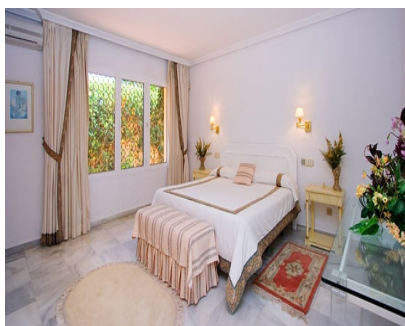

Alquiler Corta - Casa - Puerto Banús
4.000€ / Semana

www.mibgroup.es
+34 662 58 96 58
info@mibgroup.es

Ref.-ID: MIBGR2581487

Puerto Banús

Casa

4

3

350 m2

1000 m2

Villa, Junto a la Playa, Amueblado, Cocina Amueblada, Aparcam: Amplio Parking, Piscina Privada, Jardines: Bello Jardín, Orientación: Sur Vistas: Mar. Características Aire Acondicionado Frio/Calor, Sistema de Alarma, Barbacoa, Terraza Cubierta, Villa separada, Comedor, Lavavajillas, Ventanas doble acristalamiento, Baño en habitación, Excelentes Condiciones, Chimenea, Cocina Amueblada, Armarios Empotrados, Jardín pintoresco, Zona de prestigio, Zona tranquila, Vistas al mar, Piscina, Varias terrazas, Corta distancia a pie de playa, Corta distancia a los cafés, Corta distancia a pie de rest., Corta distancia a pie tiendas.