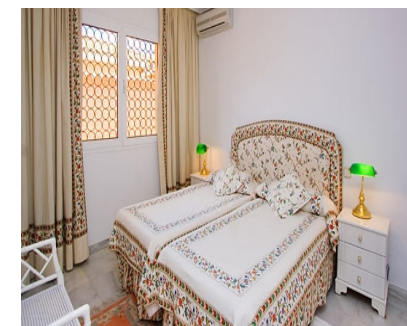

Alquiler Corta - Casa - Puerto Banús
4.000€ / Semana

www.mibgroup.es
+34 662 58 96 58
info@mibgroup.es

Ref.-ID: MIBGR2581487

Puerto Banús

Casa

4

3

350 m2

1000 m2

Villa, Junto a la Playa, Amueblado, Cocina Amueblada, Aparcam: Amplio Parking, Piscina Privada, Jardines: Bello Jardín, Orientación: Sur Vistas: Mar. Características Aire Acondicionado Frio/Calor, Sistema de Alarma, Barbacoa, Terraza Cubierta, Villa separada, Comedor, Lavavajillas, Ventanas doble acristalamiento, Baño en habitación, Excelentes Condiciones, Chimenea, Cocina Amueblada, Armarios Empotrados, Jardín pintoresco, Zona de prestigio, Zona tranquila, Vistas al mar, Piscina, Varias terrazas, Corta distancia a pie de playa, Corta distancia a los cafés, Corta distancia a pie de rest., Corta distancia a pie tiendas.