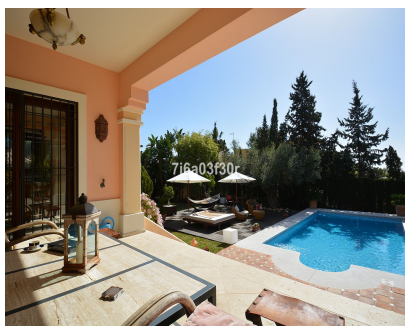

Alquiler Corta - Casa - Nueva Andalucía
7.000€ / Semana

www.mibgroup.es
+34 662 58 96 58
info@mibgroup.es

Ref.-ID: MIBGR2607917

Nueva Andalucía

Casa

5

4

600 m2

1080 m2

Villa - Chalet, Puerto Banús, Costa del Sol. 5 Dormitorios, 4 Baños, Construidos 600 m², Terraza 50 m², Jardín/Terreno 1080 m². Posición : Área Comercial, Cerca de Golf, Cerca de Puerto, Cerca de Tiendas, Cerca del Mar, Cerca de Ciudad, Cerca de Colegios, Cerca de Marina. Orientación : Sureste, Sur, Suroeste. Estado : Buen. Piscina : Privada. Climatización : Aire Acondicionado, A/A Caliente, A/A Frio, Calefacción Central., Chimenea. Vistas : Mar, Panorámicas, Jardín, Piscina. Características : Terraza Cubierta, Armarios Empotrados, Cerca de Transporte, Terraza Privada, TV Satélite , ADSL / WIFI, Baño En-Suite, Suelos de Mármol, Jacuzzi, Barbacoa, Acristalamiento Dobles. Muebles : Amueblada. Cocina : Equipada. Jardín : Privado. Seguridad : Persianas Eléctricas, Portero Automático, Alarma, Seguridad 24 Horas. Aparcamiento : Garaje, Cubierto, Más de uno, Privado. Servicios Públicos : Electricidad. Categoría : Casas de vacaciones, Lujo.