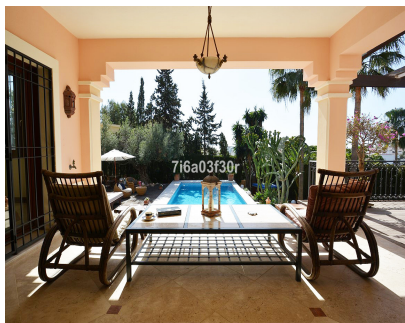

Alquiler Corta - Casa - Nueva Andalucía
7.000€ / Semana

www.mibgroup.es
+34 662 58 96 58
info@mibgroup.es

Ref.-ID: MIBGR2607917

Nueva Andalucía

Casa

5

4

600 m2

1080 m2

Villa - Chalet, Puerto Banús, Costa del Sol. 5 Dormitorios, 4 Baños, Construidos 600 m², Terraza 50 m², Jardín/Terreno 1080 m². Posición : Área Comercial, Cerca de Golf, Cerca de Puerto, Cerca de Tiendas, Cerca del Mar, Cerca de Ciudad, Cerca de Colegios, Cerca de Marina. Orientación : Sureste, Sur, Suroeste. Estado : Buen. Piscina : Privada. Climatización : Aire Acondicionado, A/A Caliente, A/A Frio, Calefacción Central., Chimenea. Vistas : Mar, Panorámicas, Jardín, Piscina. Características : Terraza Cubierta, Armarios Empotrados, Cerca de Transporte, Terraza Privada, TV Satélite , ADSL / WIFI, Baño En-Suite, Suelos de Mármol, Jacuzzi, Barbacoa, Acristalamiento Dobles. Muebles : Amueblada. Cocina : Equipada. Jardín : Privado. Seguridad : Persianas Eléctricas, Portero Automático, Alarma, Seguridad 24 Horas. Aparcamiento : Garaje, Cubierto, Más de uno, Privado. Servicios Públicos : Electricidad. Categoría : Casas de vacaciones, Lujo.