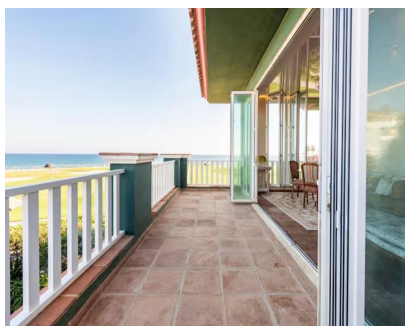

Alquiler Corta - Casa - Guadalmina Baja
9.400€ / Semana

www.mibgroup.es
+34 662 58 96 58
info@mibgroup.es

Ref.-ID: MIBGR2660606

Guadalmina Baja

Casa

4

5

350 m2

950 m2

Villa - Chalet, Guadalmina Baja, Costa del Sol. 4 Dormitorios, 5 Baños, Construidos 350 m², Terraza 100 m², Jardín/Terreno 950 m². Posición : Primera línea de Playa, Primera línea de Golf, Lado de la Playa, Cerca de Golf, Cerca de Tiendas, Cerca del Mar, Cerca de Colegios, Complejo 1ª Línea de Playa. Orientación : Sur. Estado : Buen. Piscina : Privada. Climatización : Aire Acondicionado, Calefacción Central.. Vistas : Mar, Montaña, Golf, Panorámicas, Jardín, Piscina. Características : Terraza Cubierta, Armarios Empotrados, Terraza Privada, TV Satélite , Aprtmnt. Huéspedes, Trastero, Baño En-Suite, Acristalamiento Dobles, Cerca de una Iglesia. Muebles : Amueblada. Cocina : Equipada. Jardín : Privado. Seguridad : Portero Automático, Alarma. Aparcamiento : Garaje, Libre, Calle, Privado. Servicios Públicos : Electricidad, Agua Potable, Gas. Categoría : Frente a la playa, Golf, Casas de vacaciones, Lujo.