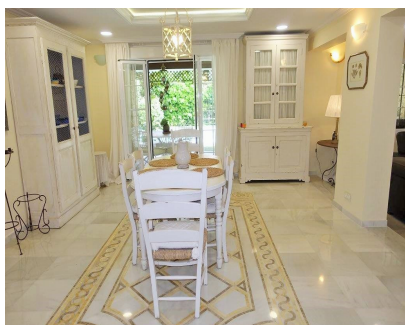

Alquiler Corta - Casa - Nueva Andalucía
3.500€ / Semana

www.mibgroup.es
+34 662 58 96 58
info@mibgroup.es

Ref.-ID: MIBGR2862998

Nueva Andalucía

Casa

4

3

180 m2

500 m2

Casa independiente ubicada en Nueva Andalucía, cerca de tiendas, parada de autobús y a sólo 10 minutos a pie de la playa y Puerto Banús. La propiedad está construida en dos alturas. Consta de 4 dormitorios, 3 baños, amplio salón-comedor con chimenea, cocina totalmente equipada, gran terraza y porche con salida al jardín y a la piscina privada. La casa tiene suelo radiante. Recientemente reformado. Orientación este. Acogedor lugar para disfrutar con la familia en vacaciones de la Costa del Sol.