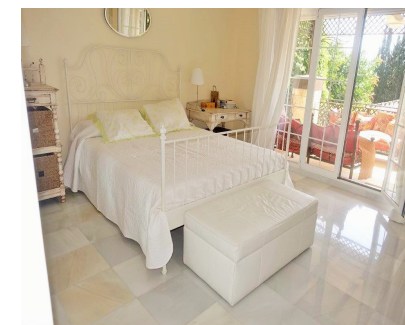

Alquiler Corta - Casa - Nueva Andalucía
3.500€ / Semana

www.mibgroup.es
+34 662 58 96 58
info@mibgroup.es

Ref.-ID: MIBGR2862998

Nueva Andalucía

Casa

4

3

180 m2

500 m2

Casa independiente ubicada en Nueva Andalucía, cerca de tiendas, parada de autobús y a sólo 10 minutos a pie de la playa y Puerto Banús. La propiedad está construida en dos alturas. Consta de 4 dormitorios, 3 baños, amplio salón-comedor con chimenea, cocina totalmente equipada, gran terraza y porche con salida al jardín y a la piscina privada. La casa tiene suelo radiante. Recientemente reformado. Orientación este. Acogedor lugar para disfrutar con la familia en vacaciones de la Costa del Sol.