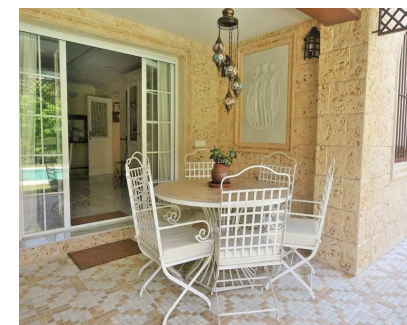

Alquiler Corta - Casa - Nueva Andalucía
3.500€ / Semana

www.mibgroup.es
+34 662 58 96 58
info@mibgroup.es

Ref.-ID: MIBGR2862998

Nueva Andalucía

Casa

4

3

180 m2

500 m2

Casa independiente ubicada en Nueva Andalucía, cerca de tiendas, parada de autobús y a sólo 10 minutos a pie de la playa y Puerto Banús. La propiedad está construida en dos alturas. Consta de 4 dormitorios, 3 baños, amplio salón-comedor con chimenea, cocina totalmente equipada, gran terraza y porche con salida al jardín y a la piscina privada. La casa tiene suelo radiante. Recientemente reformado. Orientación este. Acogedor lugar para disfrutar con la familia en vacaciones de la Costa del Sol.