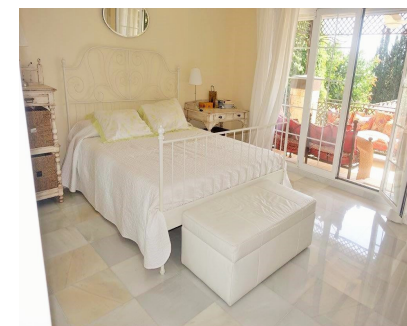

Alquiler Corta - Casa - Nueva Andalucía
3.500€ / Semana

www.mibgroup.es
+34 662 58 96 58
info@mibgroup.es

Ref.-ID: MIBGR2862998

Nueva Andalucía

Casa

4

3

180 m2

500 m2

Casa independiente ubicada en Nueva Andalucía, cerca de tiendas, parada de autobús y a sólo 10 minutos a pie de la playa y Puerto Banús. La propiedad está construida en dos alturas. Consta de 4 dormitorios, 3 baños, amplio salón-comedor con chimenea, cocina totalmente equipada, gran terraza y porche con salida al jardín y a la piscina privada. La casa tiene suelo radiante. Recientemente reformado. Orientación este. Acogedor lugar para disfrutar con la familia en vacaciones de la Costa del Sol.