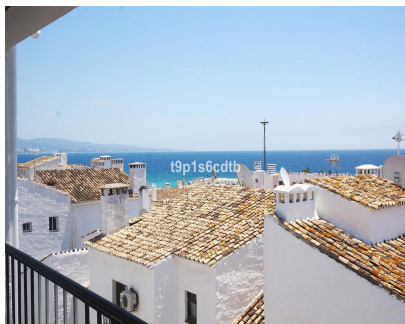

Alquiler Corta - Apartamento - Puerto Banús
2.400€ / Semana

www.mibgroup.es
+34 662 58 96 58
info@mibgroup.es

Ref.-ID: MIBGR2929403

Puerto Banús

Apartamento

3

3

138 m2

Fabuloso apartamento situado en el corazón de Puerto Banús, en segunda línea. con vistas paronámicas al mar y los barcos. Disponible en alquiler para corta y larga temporada. Cuenta con 3 dormitorios, 3 baños (dos de ellos en suite con el baño principal), terraza cubierta, a un paso de todos los servicios. Comfort total en un entorno inigualable, con todo lo mejor de las grandes marcas a nivel internacional, en la puerta de casa. Ideal como hogar permanente o vacacional para quien guste de disfrutar del glamour de una de las zonas más lujoras y exclusivas, reconocidas a nivel internacional.