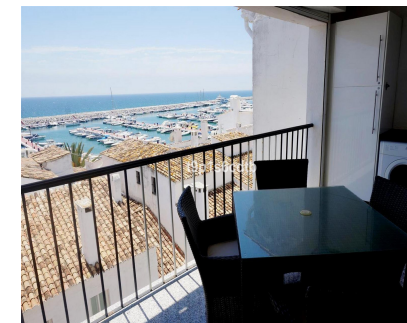

Alquiler Corta - Apartamento - Puerto Banús
2.400€ / Semana

www.mibgroup.es
+34 662 58 96 58
info@mibgroup.es

Ref.-ID: MIBGR2929403

Puerto Banús

Apartamento

3

3

138 m2

Fabuloso apartamento situado en el corazón de Puerto Banús, en segunda línea. con vistas paronámicas al mar y los barcos. Disponible en alquiler para corta y larga temporada. Cuenta con 3 dormitorios, 3 baños (dos de ellos en suite con el baño principal), terraza cubierta, a un paso de todos los servicios. Comfort total en un entorno inigualable, con todo lo mejor de las grandes marcas a nivel internacional, en la puerta de casa. Ideal como hogar permanente o vacacional para quien guste de disfrutar del glamour de una de las zonas más lujoras y exclusivas, reconocidas a nivel internacional.