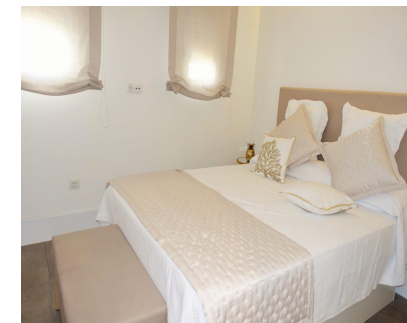

Alquiler Corta - Apartamento - Puerto Banús
1.300€ / Semana

www.mibgroup.es
+34 662 58 96 58
info@mibgroup.es

Ref.-ID: MIBGR2944616

Puerto Banús

Apartamento

Excelente apartamento situado en la Marina de Puerto Banús, junto a la playa y a todas las facilidades. La propiedad ha sido recientemente renovado y ofrece espaciosas estancias y magníficas vistas al mar. Es el lugar perfecto para las vacaciones. Apartamento en alquiler en Puerto Banus - Marbella