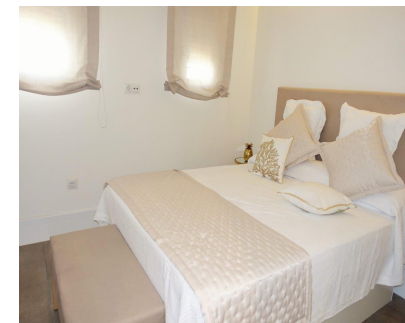

Alquiler Corta - Apartamento - Puerto Banús
1.300€ / Semana

www.mibgroup.es
+34 662 58 96 58
info@mibgroup.es

Ref.-ID: MIBGR2944616

Puerto Banús

Apartamento

Excelente apartamento situado en la Marina de Puerto Banús, junto a la playa y a todas las facilidades. La propiedad ha sido recientemente renovado y ofrece espaciosas estancias y magníficas vistas al mar. Es el lugar perfecto para las vacaciones. Apartamento en alquiler en Puerto Banus - Marbella