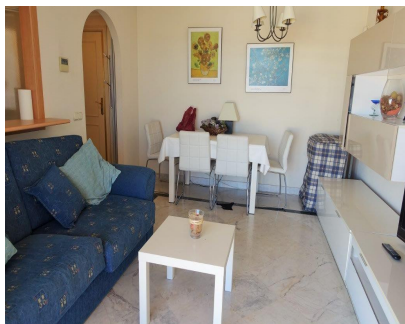

Alquiler Corta - Apartamento - Puerto Banús
1.200€ / Semana

www.mibgroup.es
+34 662 58 96 58
info@mibgroup.es

Ref.-ID: MIBGR2945093

Puerto Banús

Apartamento

Bonito Ático de 1 dormitorio con una gran terraza donde disfrutar de preciosas vistas al mar, al puerto, a la calle y a un centro comercial conocido en la zona. Muy bien situado en Puerto Banus, a solo unos pasos de la playa, de restaurantes y prestigiosas tiendas del puerto. La urbanización es privada con seguridad 24 horas, servicio de portería, pista de tenis-padel, gimnasio, area de aparcamiento para bicicletas, piscina . garaje