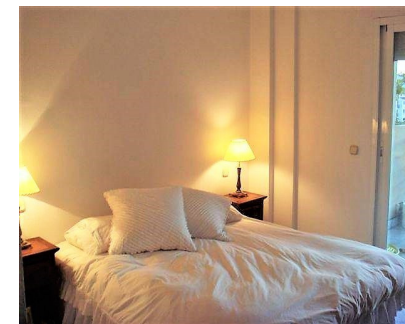

Alquiler Corta - Apartamento - Puerto Banús
1.100€ / Semana

www.mibgroup.es
+34 662 58 96 58
info@mibgroup.es

Ref.-ID: MIBGR3081976

Puerto Banús

Apartamento

Muy bonito apartamento en Marina Banus, en el centro. Junto a tiendas, restaurantes, bares, supermercados ... Y junto a la playa. Muy bien amueblada. Fantásticas vistas al mar!