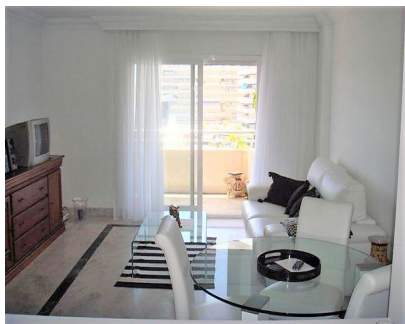

Alquiler Corta - Apartamento - Puerto Banús
1.100€ / Semana

www.mibgroup.es
+34 662 58 96 58
info@mibgroup.es

Ref.-ID: MIBGR3081976

Puerto Banús

Apartamento

Muy bonito apartamento en Marina Banus, en el centro. Junto a tiendas, restaurantes, bares, supermercados ... Y junto a la playa. Muy bien amueblada. Fantásticas vistas al mar!