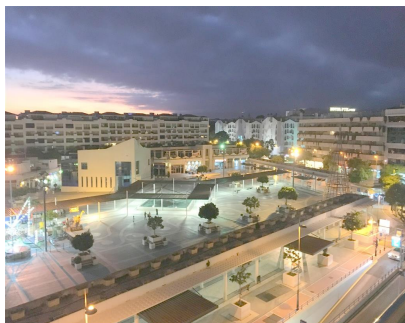

Alquiler Corta - Apartamento - Puerto Banús
1.300€ / Semana

www.mibgroup.es
+34 662 58 96 58
info@mibgroup.es

Ref.-ID: MIBGR3169456

Puerto Banús

Apartamento

SOLO POR SEMANAS EN VERANO !!! Fantastico apartamento ubicado en pleno corazon de Puerto Banus, ubicado en una quinta planta con unas impresionantes vistas panoramicas. E apartamento consta de dos dormitorios con dos baños completos. El edificio posee piscina y pista de paddle tennis. La orientacion es oeste, para disfrutar del sol toda la tarde. Garaje incluido. Conserjeria. El apartamento es ideal, para aquellos, que quieren disfrutar de todo a un paso del mar