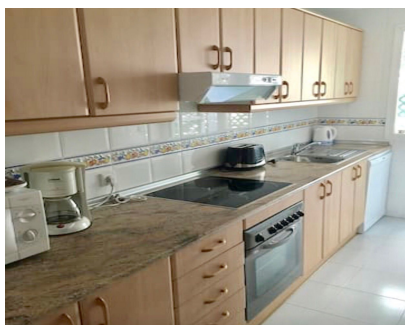

Alquiler Corta - Apartamento - Nueva Andalucía
1.100€ / Semana

www.mibgroup.es
+34 662 58 96 58
info@mibgroup.es

Ref.-ID: MIBGR3175441

Nueva Andalucía

Apartamento

Gran apartamento a poca distancia de Puerto Banús, 2 dormitorios, 2 baños, con sala de estar / comedor, gran terraza orientada al sur. El apartamento cuenta con una cocina totalmente equipada, suelos de mármol, aire acondicionado frío y caliente, el dormitorio principal cuenta con un baño en suite, estacionamiento vigilado. El apartamento está en un complejo rodeado de jardines y piscinas (una de ellas es para niños). La playa está a solo 15 minutos a pie del complejo. Una base ideal para los golfistas, el valle del golf de Nueva Andalucía se encuentra a solo 5-10 minutos en coche con muchos campos de golf aclamados como Los Naranjos, La Quinta, Las Brisas y Aloha. Con una ubicación inmejorable cerca de Puerto Banús y servicios locales, esta propiedad es ideal para vacaciones.