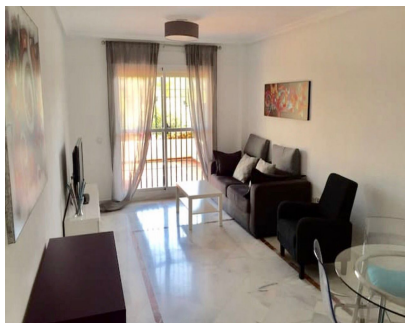

Alquiler Corta - Apartamento - Nueva Andalucía
1.100€ / Semana

www.mibgroup.es
+34 662 58 96 58
info@mibgroup.es

Ref.-ID: MIBGR3175441

Nueva Andalucía

Apartamento

Gran apartamento a poca distancia de Puerto Banús, 2 dormitorios, 2 baños, con sala de estar / comedor, gran terraza orientada al sur. El apartamento cuenta con una cocina totalmente equipada, suelos de mármol, aire acondicionado frío y caliente, el dormitorio principal cuenta con un baño en suite, estacionamiento vigilado. El apartamento está en un complejo rodeado de jardines y piscinas (una de ellas es para niños). La playa está a solo 15 minutos a pie del complejo. Una base ideal para los golfistas, el valle del golf de Nueva Andalucía se encuentra a solo 5-10 minutos en coche con muchos campos de golf aclamados como Los Naranjos, La Quinta, Las Brisas y Aloha. Con una ubicación inmejorable cerca de Puerto Banús y servicios locales, esta propiedad es ideal para vacaciones.