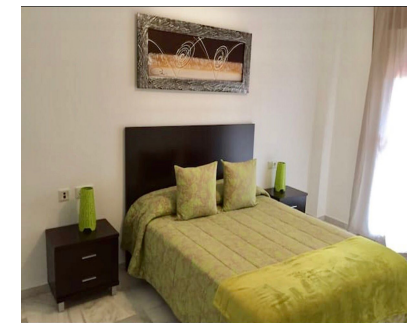

Alquiler Corta - Apartamento - Nueva Andalucía
1.100€ / Semana

www.mibgroup.es
+34 662 58 96 58
info@mibgroup.es

Ref.-ID: MIBGR3175441

Nueva Andalucía

Apartamento

Gran apartamento a poca distancia de Puerto Banús, 2 dormitorios, 2 baños, con sala de estar / comedor, gran terraza orientada al sur. El apartamento cuenta con una cocina totalmente equipada, suelos de mármol, aire acondicionado frío y caliente, el dormitorio principal cuenta con un baño en suite, estacionamiento vigilado. El apartamento está en un complejo rodeado de jardines y piscinas (una de ellas es para niños). La playa está a solo 15 minutos a pie del complejo. Una base ideal para los golfistas, el valle del golf de Nueva Andalucía se encuentra a solo 5-10 minutos en coche con muchos campos de golf aclamados como Los Naranjos, La Quinta, Las Brisas y Aloha. Con una ubicación inmejorable cerca de Puerto Banús y servicios locales, esta propiedad es ideal para vacaciones.