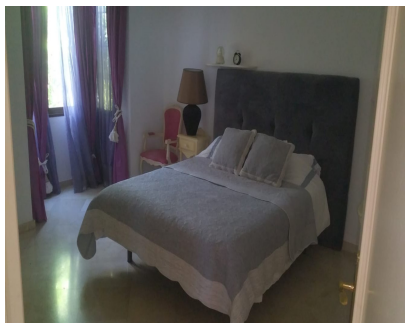

Alquiler Corta - Casa - Benahavís
5.000€ / Semana

www.mibgroup.es
+34 662 58 96 58
info@mibgroup.es

Ref.-ID: MIBGR3229687

Benahavís

Casa

4

4

355 m2

1092 m2

Encantadora y lujosa villa situada en la carretera de Ronda disfrutando de unas maravillosas vistas panorámicas al mar toda la costa El alojamiento comprende, cuatro dormitorios, cuatro baños, enorme sala de estar con chimenea, cocina americana totalmente equipada con zona de comedor, oficina o tv habitación, garaje doble, precioso porche cubierto con vistas excepcionales. Piscina privada y salada. y jardín maduro. .