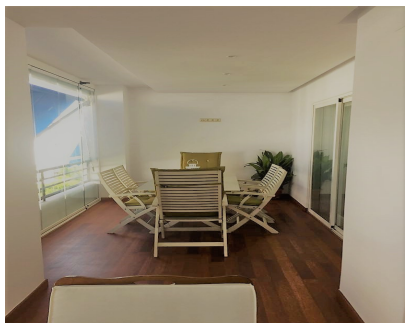

Alquiler Corta - Apartamento - Puerto Banús
2.600€ / Semana

www.mibgroup.es
+34 662 58 96 58
info@mibgroup.es

Ref.-ID: MIBGR3266323

Puerto Banús

Apartamento

Apartamento de 2 dormitorios situado en el corazón de Puerto Banus. En un complejo excepcional en esta área por sus zonas comunes. Amplias zonas verdes. cuidados jardines, 3 piscinas comunitarias entre ellas una para niños y padel tenis. Se puede ir andando a la playa, a los centros comerciales, tiendas y salas de cine. Puerto Banus también ofrece una gran variedad de restaurantes de comida mediterránea e internacional. Marbella y su casco antiguo se encuentra a solo 8 min. en coche o se puede ir dando un paseo por el paseo marítimo. El apartamento se encuentra perfectamente equipado, consta de salón comedor con salida a la terraza con cristal de Lumón y con vistas al jardín. El dormitorio principal tiene amplios armarios y tiene un baño completo en suit. Amplia cocina con área de lavandería. Aire acondicionado en todo el apartamento y 1 plaza de garaje. El complejo cuenta con servicio de vigilancia 24 horas.

Categoría

- ✓ Casas de vacaciones

Orientación

- ✓ Oeste

Muebles

- ✓ Amueblada

Estado

- ✓ Buen