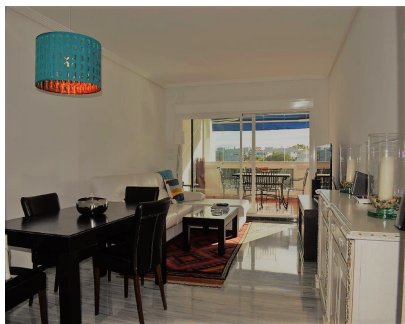

Alquiler Corta - Apartamento - Puerto Banús
1.800€ / Semana

www.mibgroup.es
+34 662 58 96 58
info@mibgroup.es

Ref.-ID: MIBGR3287782

Puerto Banús

Apartamento

2

2

90 m2

Excelente Ubicación; al lado de la playa ;; Este fantástico complejo se encuentra a pocos minutos de todo. Puede ir caminando a la playa, al puerto deportivo de Puerto Banus, tiendas y restaurantes. El complejo ofrece seguridad 24 horas, piscina comunitaria y padel tenis. El apartamento consta de salón comedor con salida a la terraza orientación oeste con vistas laterales al mar y al jardín. El dormitorio principal tiene cama doble y baño en suit. El segundo dormitorio tiene cama doble. Características: Aire acondicionado, piscina comunitaria, pádel tenis. No garaje