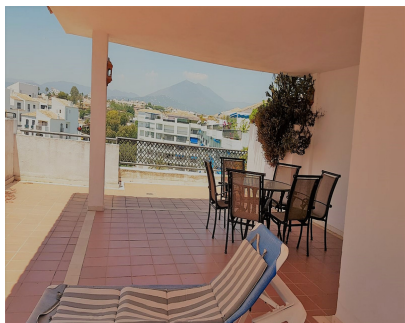

Alquiler Corta - Apartamento - Puerto Banús
1.850€ / Semana

www.mibgroup.es
+34 662 58 96 58
info@mibgroup.es

Ref.-ID: MIBGR3442663

Puerto Banús

Apartamento

- ÁTICO DUPLEX A 50 MTRS. DE LA PLAYA - En pleno centro de Puerto Banus se encuentra este excepcional complejo con un maravilloso jardín tropical, 4 piscinas y pista de padel tenis. Su perfecta ubicación le permite ir a todas partes sin necesidad de coger el coche. Puerto Banus ofrece actividades para todas las edades, restaurantes de comida tradicional e internacional, varios centros comerciales, cine, zonas de ocio, paradas de autobús y taxi para estar en pocos min. all centro de Marbella. Este apartamento consta de hall de entrada, salón comedor, cocina completamente equipada y dormitorio principal en suit. En la planta superior se encuentra el solárium donde poder descansar y disfrutar de las vistas a la piscina. Aire acondicionado, garaje.

Categoría

- ✓ Casas de vacaciones

Orientación

- ✓ Oeste

Muebles

- ✓ Amueblada

Estado

- ✓ Buen