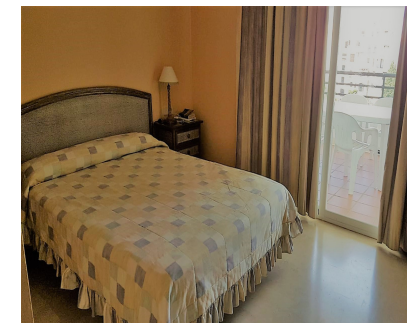

Alquiler Corta - Apartamento - Puerto Banús
1.850€ / Semana

www.mibgroup.es
+34 662 58 96 58
info@mibgroup.es

Ref.-ID: MIBGR3442663

Puerto Banús

Apartamento

- ÁTICO DUPLEX A 50 MTRS. DE LA PLAYA - En pleno centro de Puerto Banus se encuentra este excepcional complejo con un maravilloso jardín tropical, 4 piscinas y pista de padel tenis. Su perfecta ubicación le permite ir a todas partes sin necesidad de coger el coche. Puerto Banus ofrece actividades para todas las edades, restaurantes de comida tradicional e internacional, varios centros comerciales, cine, zonas de ocio, paradas de autobús y taxi para estar en pocos min. all centro de Marbella. Este apartamento consta de hall de entrada, salón comedor, cocina completamente equipada y dormitorio principal en suit. En la planta superior se encuentra el solárium donde poder descansar y disfrutar de las vistas a la piscina. Aire acondicionado, garaje.