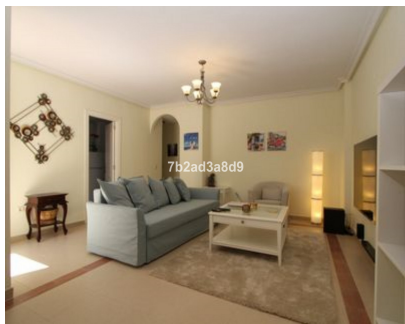

Alquiler Corta - Apartamento - Nueva Andalucía
1.300€ / Semana

www.mibgroup.es
+34 662 58 96 58
info@mibgroup.es

Ref.-ID: MIBGR3473650

Nueva Andalucía

Apartamento

Ubicación perfecta! ¡Un encantador apartamento dúplex de 2 dormitorios en la planta baja en el complejo de La Maestranza, está cerca de todos los servicios y a poca distancia de Puerto Banús! Este se encuentra en una comunidad cerrada con seguridad las 24 horas, 3 piscinas que incluyen una piscina climatizada y una piscina para niños. Este apartamento consta de 2 dormitorios pero posible dormir 7 personas. Cuenta con una sala de estar y comedor de buen tamaño y la cocina está totalmente equipada. Tiene aire acondicionado y TV vía satélite, conexión WiFi y una plaza de garaje incluida.