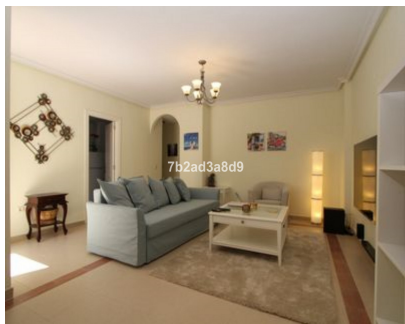

Alquiler Corta - Apartamento - Nueva Andalucía
1.300€ / Semana

www.mibgroup.es
+34 662 58 96 58
info@mibgroup.es

Ref.-ID: MIBGR3473650

Nueva Andalucía

Apartamento

2

2

125 m2

Ubicación perfecta! ¡Un encantador apartamento dúplex de 2 dormitorios en la planta baja en el complejo de La Maestranza, está cerca de todos los servicios y a poca distancia de Puerto Banús! Este se encuentra en una comunidad cerrada con seguridad las 24 horas, 3 piscinas que incluyen una piscina climatizada y una piscina para niños. Este apartamento consta de 2 dormitorios pero posible dormir 7 personas. Cuenta con una sala de estar y comedor de buen tamaño y la cocina está totalmente equipada. Tiene aire acondicionado y TV vía satélite, conexión WiFi y una plaza de garaje incluida.