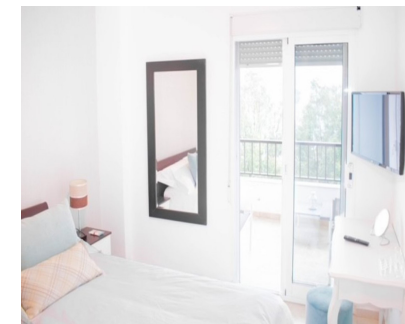

**Alquiler Corta - Apartamento - Puerto Banús**  
**1.000€ / Semana**

**www.mibgroup.es**  
**+34 662 58 96 58**  
**info@mibgroup.es**

**Ref.-ID: MIBGR3519868**

**Puerto Banús**

**Apartamento**

ALQUILER DE INVIERNO ahora SOLO 950 EUROS AL MES, DOS MESES DE FIANZA, DISPONIBLE desde ya HASTA FINAL DE MAYO 2020, MAS ELECTRICIDAD Y INTERNET, AGUA INCLUIDA. TAMBIEN SE PUEDE ALQUILAR AHORA POR DIAS Y SEMANAS! ALQUILER DE VERANO JUNIO HASTA FINAL DE AGOSTO, CONSULTAR PRECIOS, DESDE 700-1300 EUROS A LA SEMANA. Apartamento muy bonito en 4 planta, a sólo cinco minutos a pie de la playa y del famoso Puerto Banus, tiendas, playa, bares, discotecas, andando a Cort Ingles y supermercado ALDI. Tiene 60m2 , un terraza de 15 m2, un dormitorio ofrece bonitas vistas desde la terraza al mar, rio y la montaña, orientación oeste. Amplio salón-comedor con cocina americana totalmente equipada, televisión vía satélite, un dormitorio, cuarto de baño, suelos de mármol, A C frío / caliente, piscina, aparcamiento fuera de edificio, fibra optica.