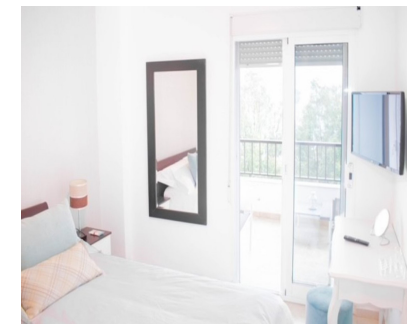

Alquiler Corta - Apartamento - Puerto Banús
1.000€ / Semana

www.mibgroup.es
+34 662 58 96 58
info@mibgroup.es

Ref.-ID: MIBGR3519868

Puerto Banús

Apartamento

ALQUILER DE INVIERNO ahora SOLO 950 EUROS AL MES, DOS MESES DE FIANZA, DISPONIBLE desde ya HASTA FINAL DE MAYO 2020, MAS ELECTRICIDAD Y INTERNET, AGUA INCLUIDA. TAMBIEN SE PUEDE ALQUILAR AHORA POR DIAS Y SEMANAS! ALQUILER DE VERANO JUNIO HASTA FINAL DE AGOSTO, CONSULTAR PRECIOS, DESDE 700-1300 EUROS A LA SEMANA. Apartamento muy bonito en 4 planta, a sólo cinco minutos a pie de la playa y del famoso Puerto Banus, tiendas, playa, bares, discotecas, andando a Cort Ingles y supermercado ALDI. Tiene 60m2 , un terraza de 15 m2, un dormitorio ofrece bonitas vistas desde la terraza al mar, rio y la montaña, orientación oeste. Amplio salón-comedor con cocina americana totalmente equipada, televisión vía satélite, un dormitorio, cuarto de baño, suelos de mármol, A C frío / caliente, piscina, aparcamiento fuera de edificio, fibra optica.