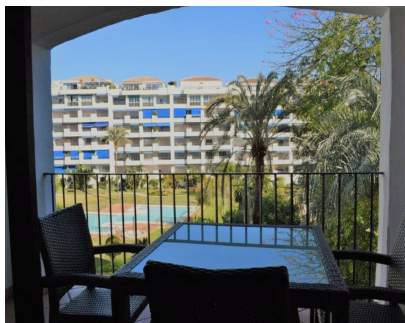

Alquiler Corta - Apartamento - Puerto Banús
1.100€ / Semana

www.mibgroup.es
+34 662 58 96 58
info@mibgroup.es

Ref.-ID: MIBGR3556984

Puerto Banús

Apartamento

2

2

95 m2

PUERTO BANUS Apartamento de 2 dormitorios y 2 baños situados en el corazón de Puerto Banus a pocos pasos de la playa. Es una zona ideal para disfrutar, relajarse o divertirse. La cercanía a la playa le permite disfrutar de deportes acuáticos y además de disfrutar de la comida mediterránea en los típicos chiringuitos de playa. También encontrará una amplia opción de actividades de ocio, elegantes boutiques, centros comerciales, salas de cine etc. Este complejo tiene un maravilloso jardín con 4 piscinas y padel tenis y su ubicación es inmejorable. Sus accesos son ideales para estar en pocos minutos en el centro de Marbella y recorrer por sus calles empedradas, plazoletas y fuentes el casco antiguo. El apartamento se encuentra completamente equipado tiene un amplio salón con acceso a la terraza desde donde disfrutar de las vistas a las maravillosas zonas comunes del complejo y a sus piscinas. La cocina tiene todos los electrodomésticos y cuenta con acceso a la lavandería donde se encuentra la lavadora. Aire acondicionado en todas sus estancias y 1 plaza de garaje.