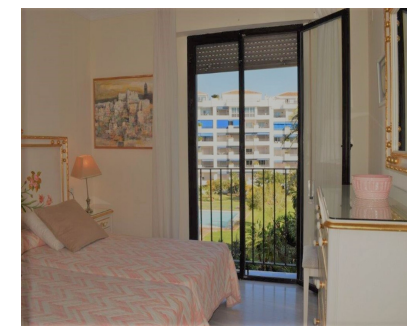

Alquiler Corta - Apartamento - Puerto Banús
1.100€ / Semana

www.mibgroup.es
+34 662 58 96 58
info@mibgroup.es

Ref.-ID: MIBGR3556984

Puerto Banús

Apartamento

2

2

95 m2

PUERTO BANUS Apartamento de 2 dormitorios y 2 baños situados en el corazón de Puerto Banus a pocos pasos de la playa. Es una zona ideal para disfrutar, relajarse o divertirse. La cercanía a la playa le permite disfrutar de deportes acuáticos y además de disfrutar de la comida mediterránea en los típicos chiringuitos de playa. También encontrará una amplia opción de actividades de ocio, elegantes boutiques, centros comerciales, salas de cine etc. Este complejo tiene un maravilloso jardín con 4 piscinas y padel tenis y su ubicación es inmejorable. Sus accesos son ideales para estar en pocos minutos en el centro de Marbella y recorrer por sus calles empedradas, plazoletas y fuentes el casco antiguo. El apartamento se encuentra completamente equipado tiene un amplio salón con acceso a la terraza desde donde disfrutar de las vistas a las maravillosas zonas comunes del complejo y a sus piscinas. La cocina tiene todos los electrodomésticos y cuenta con acceso a la lavandería donde se encuentra la lavadora. Aire acondicionado en todas sus estancias y 1 plaza de garaje.