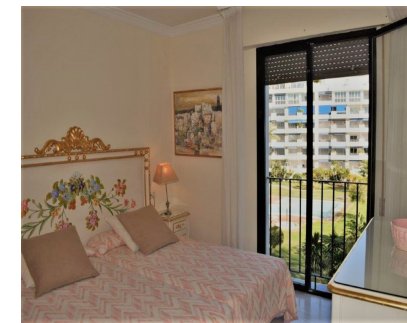

Alquiler Corta - Apartamento - Puerto Banús
1.100€ / Semana

www.mibgroup.es
+34 662 58 96 58
info@mibgroup.es

Ref.-ID: MIBGR3556984

Puerto Banús

Apartamento

2

2

95 m2

PUERTO BANUS Apartamento de 2 dormitorios y 2 baños situados en el corazón de Puerto Banus a pocos pasos de la playa. Es una zona ideal para disfrutar, relajarse o divertirse. La cercanía a la playa le permite disfrutar de deportes acuáticos y además de disfrutar de la comida mediterránea en los típicos chiringuitos de playa. También encontrará una amplia opción de actividades de ocio, elegantes boutiques, centros comerciales, salas de cine etc. Este complejo tiene un maravilloso jardín con 4 piscinas y padel tenis y su ubicación es inmejorable. Sus accesos son ideales para estar en pocos minutos en el centro de Marbella y recorrer por sus calles empedradas, plazoletas y fuentes el casco antiguo. El apartamento se encuentra completamente equipado tiene un amplio salón con acceso a la terraza desde donde disfrutar de las vistas a las maravillosas zonas comunes del complejo y a sus piscinas. La cocina tiene todos los electrodomésticos y cuenta con acceso a la lavandería donde se encuentra la lavadora. Aire acondicionado en todas sus estancias y 1 plaza de garaje.