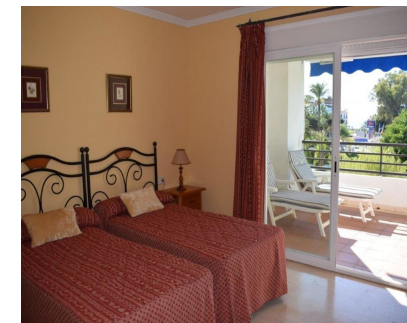

Alquiler Corta - Apartamento - Puerto Banús
1.250€ / Semana

www.mibgroup.es
+34 662 58 96 58
info@mibgroup.es

Ref.-ID: MIBGR3557470

Puerto Banús

Apartamento

PUERTO BANUS - MARBELLA - Apartamento de 2 dormitorios y 2 baños situado en un complejo cerrado en pleno corazón de Puerto Banus. Su hermoso jardín y grandes zonas comunes hacen de este complejo un sitio de descanso y tranquilidad además de la cercanía a la playa a su conocido puerto deportivo a sus tiendas de lujo, centros comerciales y restaurantes. En la zona central del complejo se encuentran 4 piscinas y una pista de padel tenis. El apartamento se encuentra en planta media consta de hall de entrada donde se encuentra un gran armario, a su vez conduce al salón comedor desde donde se accede a la terraza orientación oeste con vistas a las piscinas al jardín y parcialmente al mar. Tiene una amplia cocina con acceso a una pequeña lavandería. Características: Aire acondicionado, garaje, padel tenis,