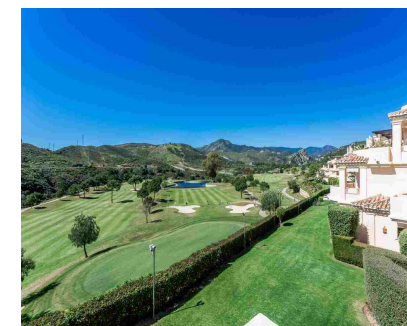

Alquiler Corta - Apartamento - Benahavís
1.400€ / Semana

www.mibgroup.es
+34 662 58 96 58
info@mibgroup.es

Ref.-ID: MIBGR3785086

Benahavís

Apartamento

2

3

138 m2

Amplio apartamento ubicado en el prestigioso complejo Capanes del Golf, rodeado de hermosos campos de golf. Buena ubicación, zona tranquila y maravillosas vistas. El apartamento tiene 2 habitaciones y 2 baños, cada habitación tiene acceso a la terraza cubierta. Gran salón y comedor con acceso a la terraza, cocina totalmente equipada. Cada baño tiene calefacción por suelo radiante. Diseño de interiores en un estilo moderno, el apartamento está completamente amueblado. La plaza de garaje para un coche. Complejo cerrado con seguridad 24 horas, varias piscinas, una piscina cubierta climatizada, baño turco, sauna, gimnasio. A 15 minutos en coche de Marbella y Puerto Banús, a 5 minutos en coche del pueblo gastronómico Benahavís. También cerca de la escuela, supermercados y etc.