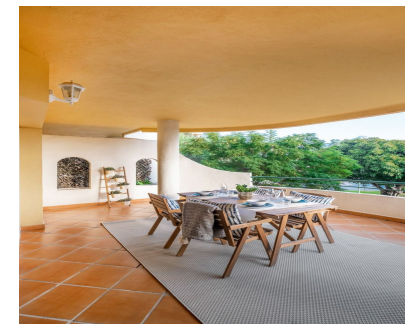

Alquiler Corta - Apartamento - Nueva Andalucía
2.000€ / Semana

www.mibgroup.es
+34 662 58 96 58
info@mibgroup.es

Ref.-ID: MIBGR3857794

Nueva Andalucía

Apartamento

2

2

124 m2

Apartamento Planta Baja, Marbella, Costa del Sol. 2 Dormitorios, 2 Baños, Construidos 124 m², Terraza 20 m². Posición : Primera línea de Playa, Ciudad, Pueblo de Montaña, Cerca de Golf, Cerca de Puerto, Cerca de Tiendas, Cerca del Mar, Cerca de Cuidad, Marina. Orientación : Sureste. Estado : Excelente. Piscina : Comunitaria. Vistas : Montaña. Características : Terraza Cubierta, Armarios Empotrados, Cerca de Transporte, Terraza Privada, TV Satélite , Suelos de Mármol, Doble acristalamiento. Muebles : Amueblada. Cocina : Equipada. Jardín : Comunitario. Seguridad : Recinto Cerrado, Seguridad 24 Horas. Aparcamiento : Subterráneo. Categoría : Casas de vacaciones, Lujo.