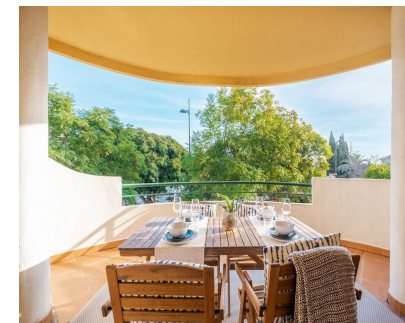

Alquiler Corta - Apartamento - Nueva Andalucía
2.000€ / Semana

www.mibgroup.es
+34 662 58 96 58
info@mibgroup.es

Ref.-ID: MIBGR3857794

Nueva Andalucía

Apartamento

2

2

124 m2

Apartamento Planta Baja, Marbella, Costa del Sol. 2 Dormitorios, 2 Baños, Construidos 124 m², Terraza 20 m². Posición : Primera línea de Playa, Ciudad, Pueblo de Montaña, Cerca de Golf, Cerca de Puerto, Cerca de Tiendas, Cerca del Mar, Cerca de Cuidad, Marina. Orientación : Sureste. Estado : Excelente. Piscina : Comunitaria. Vistas : Montaña. Características : Terraza Cubierta, Armarios Empotrados, Cerca de Transporte, Terraza Privada, TV Satélite , Suelos de Mármol, Doble acristalamiento. Muebles : Amueblada. Cocina : Equipada. Jardín : Comunitario. Seguridad : Recinto Cerrado, Seguridad 24 Horas. Aparcamiento : Subterráneo. Categoría : Casas de vacaciones, Lujo.