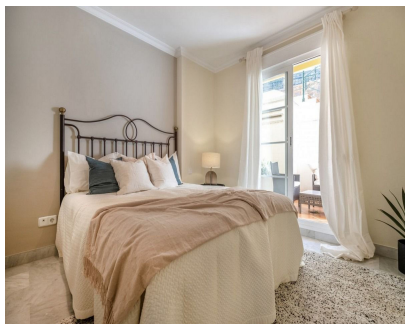

Alquiler Corta - Apartamento - Nueva Andalucía
2.000€ / Semana

www.mibgroup.es
+34 662 58 96 58
info@mibgroup.es

Ref.-ID: MIBGR3857794

Nueva Andalucía

Apartamento

2

2

124 m2

Apartamento Planta Baja, Marbella, Costa del Sol. 2 Dormitorios, 2 Baños, Construidos 124 m², Terraza 20 m². Posición : Primera línea de Playa, Ciudad, Pueblo de Montaña, Cerca de Golf, Cerca de Puerto, Cerca de Tiendas, Cerca del Mar, Cerca de Cuidad, Marina. Orientación : Sureste. Estado : Excelente. Piscina : Comunitaria. Vistas : Montaña. Características : Terraza Cubierta, Armarios Empotrados, Cerca de Transporte, Terraza Privada, TV Satélite , Suelos de Mármol, Doble acristalamiento. Muebles : Amueblada. Cocina : Equipada. Jardín : Comunitario. Seguridad : Recinto Cerrado, Seguridad 24 Horas. Aparcamiento : Subterráneo. Categoría : Casas de vacaciones, Lujo.