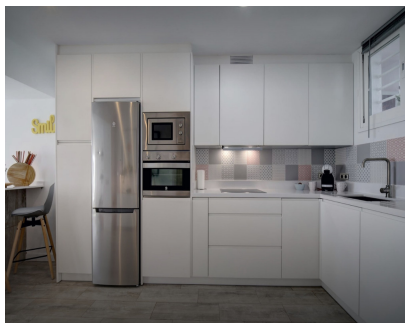

Alquiler Corta - Apartamento - Puerto Banús
800€ / Semana

www.mibgroup.es
+34 662 58 96 58
info@mibgroup.es

Ref.-ID: MIBGR4002283

Puerto Banús

Apartamento

Reformado Integralmente el año pasado y equipado al máximo para convertirlo en un perfecto lugar para vacaciones Es muy luminoso y está orientado al Sur con Bonitas Vistas al Mar Coqueto Apartamento cerca de todo, se puede ir caminando a la playa y a Puerto Banús con toda su oferta de ocio y restauración. No tiene garaje pero es muy fácil aparcar en los alrededores.