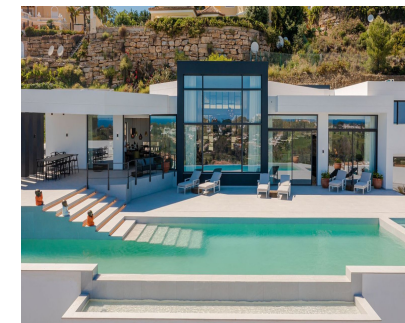

Alquiler Corta - Casa - Benahavís
16.000€ / Semana

www.mibgroup.es
+34 662 58 96 58
info@mibgroup.es

Ref.-ID: MIBGR4070713

Benahavís

Casa

6

6

1400 m2

2800 m2

Absolutamente nueva villa con espectaculares vistas panorámicas sobre el campo de golf, el mar Mediterráneo, la montaña, Gibraltar y el continente africano. Con una parcela de 2800 m2, una superficie total de 1400m2, amplias terrazas e incluye 6 dormitorios, 6 baños, un amplio salón, una cocina abierta equipada con muebles y electrodomésticos de la más alta calidad, espectacular piscina, jardín privado y amplio sótano. En total, la villa puede albergar hasta 12 personas (+3) en 6 habitaciones de lujo, todas con baño privado y armario. El gran dormitorio principal de 130 m2 también tiene una ducha exterior y una terraza privada. La gran piscina ofrece 20 metros de líneas de natación. Junto a la piscina podrás disfrutar de una piscina climatizada más pequeña con unas vistas increíbles. También cuenta con un spa privado con sauna, baño de vapor de inspiración marroquí, piletta de agua helada y un amplio gimnasio con vistas al mar ya la montaña. Hay espacio suficiente para 6 coches en el garaje privado y en el aparcamiento compartido. La propiedad se encuentra a 10 minutos de Puerto Banús, a 5 minutos de la ciudad de Benahavis, Paraiso Alto tiene 2 grandes campos de golf y está a 5 minutos de Villa Padierna.