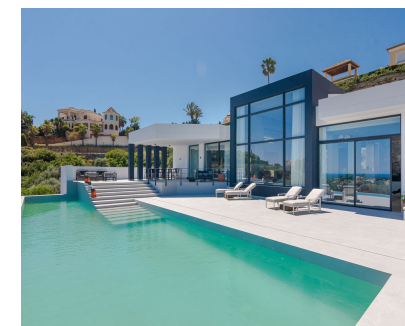

Alquiler Corta - Casa - Benahavís
16.000€ / Semana

www.mibgroup.es
+34 662 58 96 58
info@mibgroup.es

Ref.-ID: MIBGR4070713

Benahavís

Casa

6

6

1400 m2

2800 m2

Absolutamente nueva villa con espectaculares vistas panorámicas sobre el campo de golf, el mar Mediterráneo, la montaña, Gibraltar y el continente africano. Con una parcela de 2800 m2, una superficie total de 1400m2, amplias terrazas e incluye 6 dormitorios, 6 baños, un amplio salón, una cocina abierta equipada con muebles y electrodomésticos de la más alta calidad, espectacular piscina, jardín privado y amplio sótano. En total, la villa puede albergar hasta 12 personas (+3) en 6 habitaciones de lujo, todas con baño privado y armario. El gran dormitorio principal de 130 m2 también tiene una ducha exterior y una terraza privada. La gran piscina ofrece 20 metros de líneas de natación. Junto a la piscina podrás disfrutar de una piscina climatizada más pequeña con unas vistas increíbles. También cuenta con un spa privado con sauna, baño de vapor de inspiración marroquí, piletta de agua helada y un amplio gimnasio con vistas al mar ya la montaña. Hay espacio suficiente para 6 coches en el garaje privado y en el aparcamiento compartido. La propiedad se encuentra a 10 minutos de Puerto Banús, a 5 minutos de la ciudad de Benahavis, Paraiso Alto tiene 2 grandes campos de golf y está a 5 minutos de Villa Padierna.