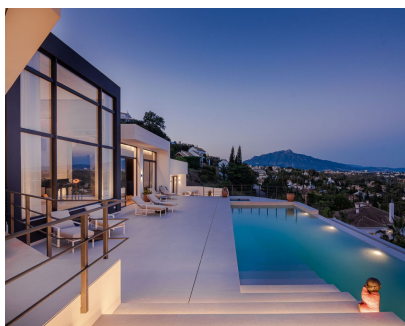

Alquiler Corta - Casa - Benahavís
16.000€ / Semana

www.mibgroup.es
+34 662 58 96 58
info@mibgroup.es

Ref.-ID: MIBGR4070713

Benahavís

Casa

6

6

1400 m2

2800 m2

Absolutamente nueva villa con espectaculares vistas panorámicas sobre el campo de golf, el mar Mediterráneo, la montaña, Gibraltar y el continente africano. Con una parcela de 2800 m2, una superficie total de 1400m2, amplias terrazas e incluye 6 dormitorios, 6 baños, un amplio salón, una cocina abierta equipada con muebles y electrodomésticos de la más alta calidad, espectacular piscina, jardín privado y amplio sótano. En total, la villa puede albergar hasta 12 personas (+3) en 6 habitaciones de lujo, todas con baño privado y armario. El gran dormitorio principal de 130 m2 también tiene una ducha exterior y una terraza privada. La gran piscina ofrece 20 metros de líneas de natación. Junto a la piscina podrás disfrutar de una piscina climatizada más pequeña con unas vistas increíbles. También cuenta con un spa privado con sauna, baño de vapor de inspiración marroquí, piletta de agua helada y un amplio gimnasio con vistas al mar ya la montaña. Hay espacio suficiente para 6 coches en el garaje privado y en el aparcamiento compartido. La propiedad se encuentra a 10 minutos de Puerto Banús, a 5 minutos de la ciudad de Benahavis, Paraiso Alto tiene 2 grandes campos de golf y está a 5 minutos de Villa Padierna.