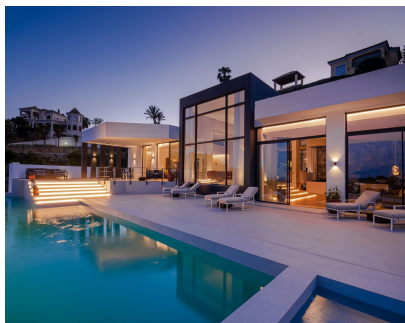

Alquiler Corta - Casa - Benahavís
16.000€ / Semana

www.mibgroup.es
+34 662 58 96 58
info@mibgroup.es

Ref.-ID: MIBGR4070713

Benahavís

Casa

6

6

1400 m2

2800 m2

Absolutamente nueva villa con espectaculares vistas panorámicas sobre el campo de golf, el mar Mediterráneo, la montaña, Gibraltar y el continente africano. Con una parcela de 2800 m2, una superficie total de 1400m2, amplias terrazas e incluye 6 dormitorios, 6 baños, un amplio salón, una cocina abierta equipada con muebles y electrodomésticos de la más alta calidad, espectacular piscina, jardín privado y amplio sótano. En total, la villa puede albergar hasta 12 personas (+3) en 6 habitaciones de lujo, todas con baño privado y armario. El gran dormitorio principal de 130 m2 también tiene una ducha exterior y una terraza privada. La gran piscina ofrece 20 metros de líneas de natación. Junto a la piscina podrás disfrutar de una piscina climatizada más pequeña con unas vistas increíbles. También cuenta con un spa privado con sauna, baño de vapor de inspiración marroquí, piletta de agua helada y un amplio gimnasio con vistas al mar ya la montaña. Hay espacio suficiente para 6 coches en el garaje privado y en el aparcamiento compartido. La propiedad se encuentra a 10 minutos de Puerto Banús, a 5 minutos de la ciudad de Benahavis, Paraiso Alto tiene 2 grandes campos de golf y está a 5 minutos de Villa Padierna.